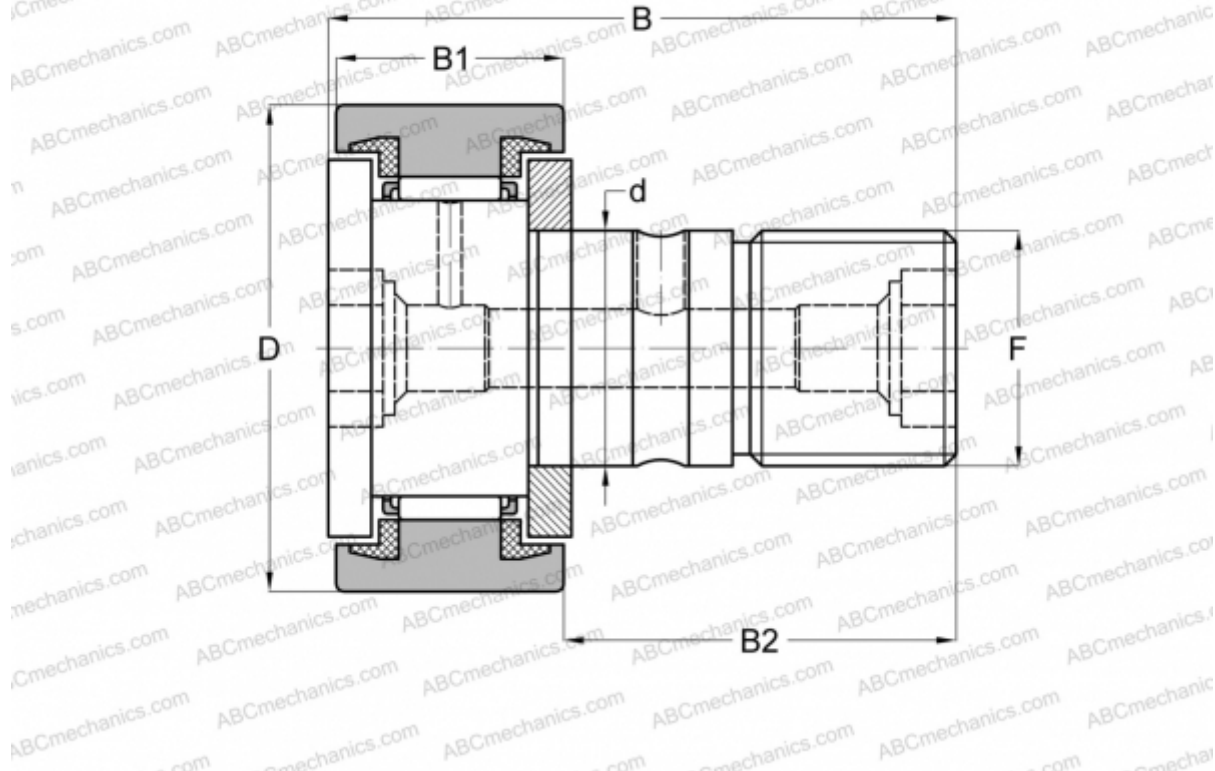

CR 18 UU ABC

Опорные ролики с цапфой

ТИП: Роликоподшипники, Опорные ролики с цапфой, С осевым центрированием, пластмассовые упорные шайбы с двух сторон, цилиндрическое наружное кольцо, дюймовые

Технические характеристики

РАЗМЕРЫ, ММ

d	11,112
D	28,575
B	42,069
B1	16,669
B2	25,400
F	7/16-20

МАССА, КГ 0,088

ПРОИЗВОДИТЕЛЬ [ABC](#)

АНАЛОГИ

IKO	CR 18 UU
INA	CFC 18 PP