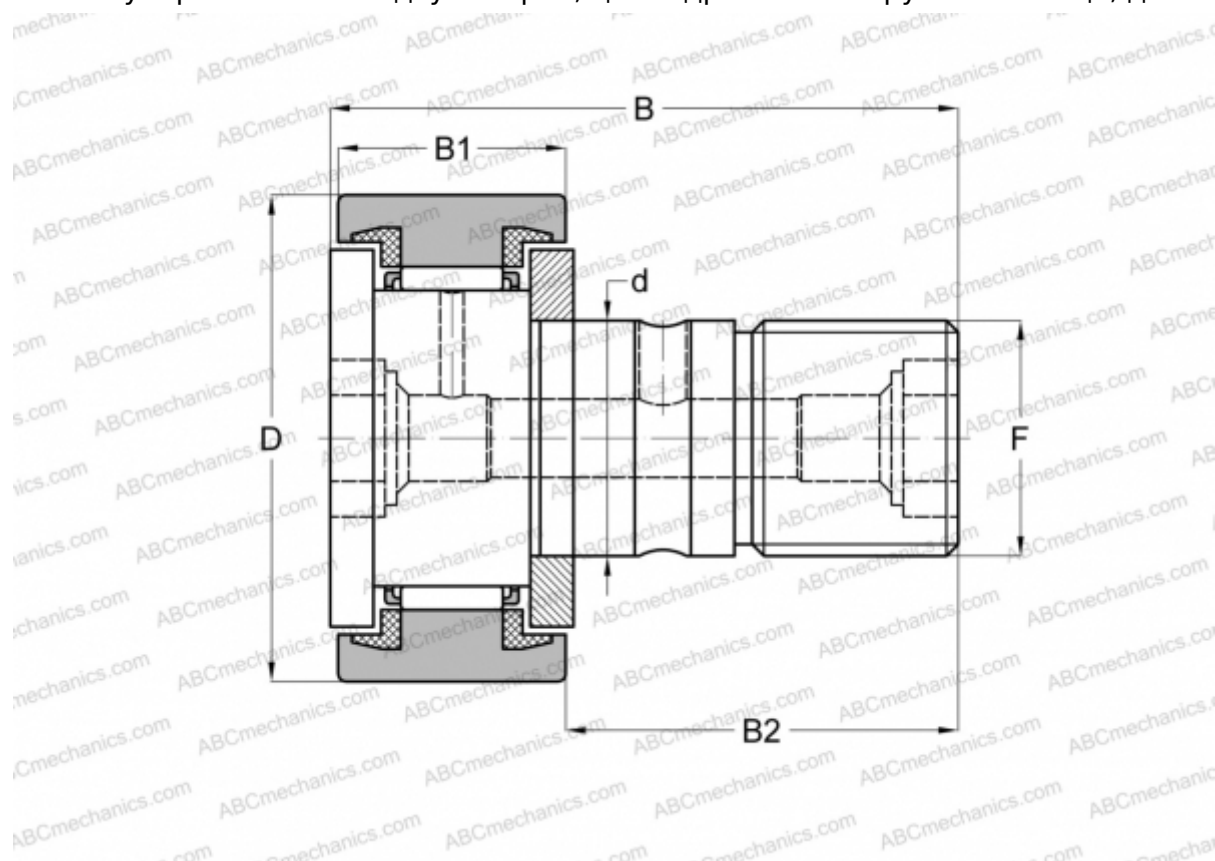

## CR 18 UU IKO

Опорные ролики с цапфой

ТИП: Роликоподшипники, Опорные ролики с цапфой, С осевым центрированием, пластмассовые упорные шайбы с двух сторон, цилиндрическое наружное кольцо, дюймовые

### Технические характеристики

#### РАЗМЕРЫ, ММ

d	11,112
D	28,575
B	42,069
B1	16,669
B2	25,400
F	7/16-20

**МАССА, КГ** 0,088

**ПРОИЗВОДИТЕЛЬ** [IKO](#)

#### РАСЧЕТНЫЕ ДАННЫЕ

Номинальная динамическая грузоподъёмность, C	9,180 кН
--	----------