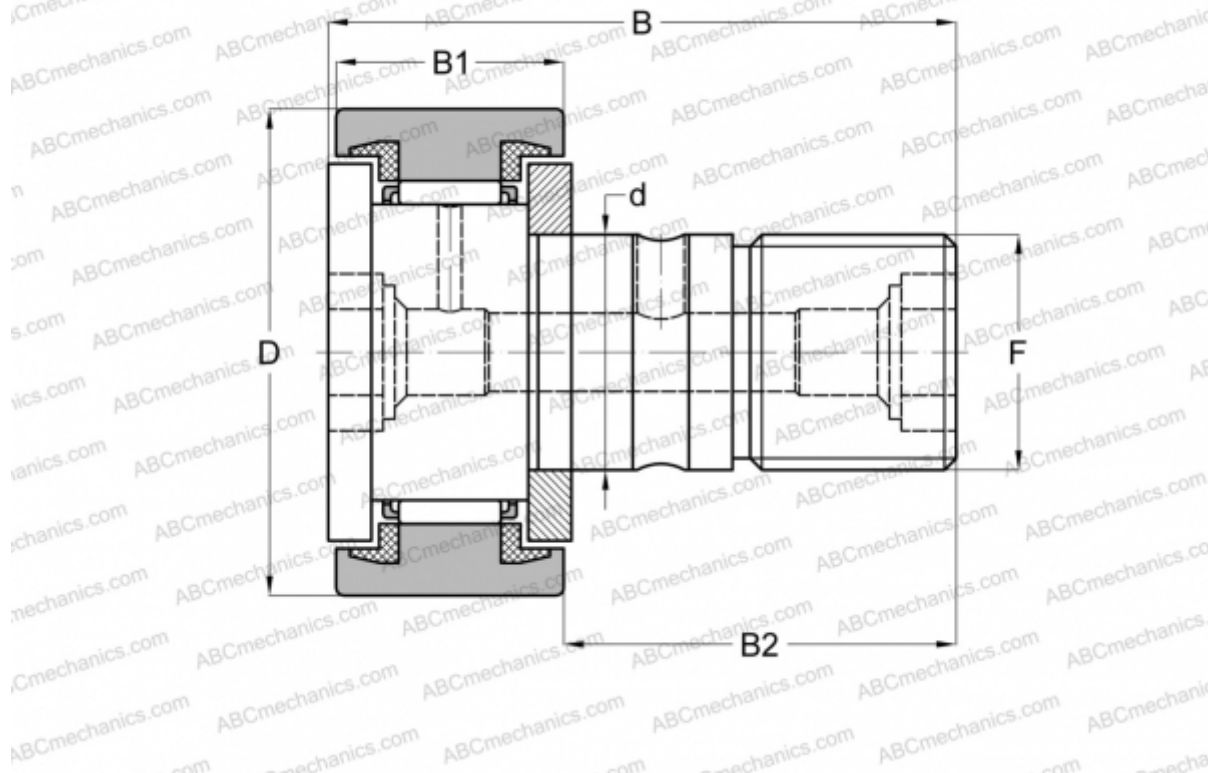

CR 24 UU ABC

Опорные ролики с цапфой

ТИП: Роликоподшипники, Опорные ролики с цапфой, С осевым центрированием, пластмассовые упорные шайбы с двух сторон, цилиндрическое наружное кольцо, дюймовые

Технические характеристики

РАЗМЕРЫ, ММ

d	15,875
D	38,100
B	61,119
B1	23,019
B2	38,100
F	5/8-18

МАССА, КГ 0,225

ПРОИЗВОДИТЕЛЬ [ABC](#)

АНАЛОГИ

IKO	CR 24 UU
INA	CFC 24 PP