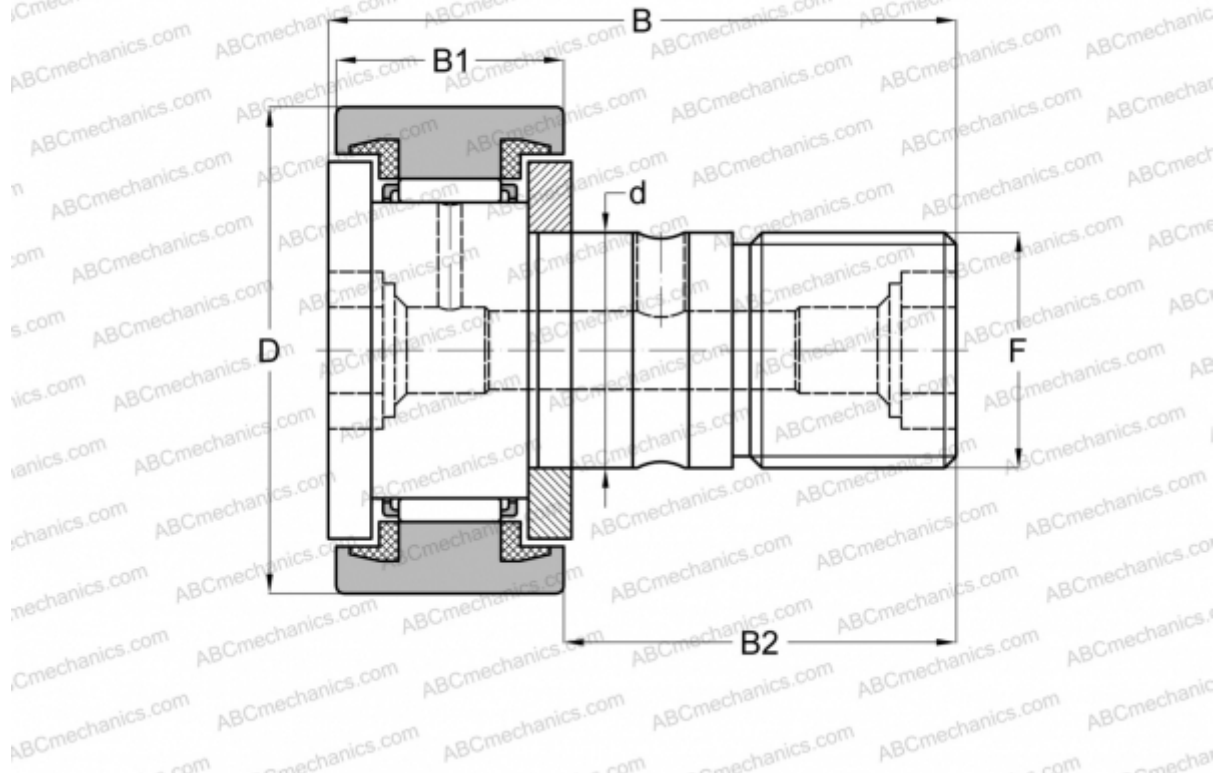

## CFC 24 PP INA

Опорные ролики с цапфой

ТИП: Роликоподшипники, Опорные ролики с цапфой, С осевым центрированием, пластмассовые упорные шайбы с двух сторон, цилиндрическое наружное кольцо, дюймовые

### Технические характеристики

#### РАЗМЕРЫ, ММ

d	15,875
D	38,100
B	61,119
B1	23,019
B2	38,100
F	5/8-18

**МАССА, КГ** 0,225

**ПРОИЗВОДИТЕЛЬ** [INA](#)