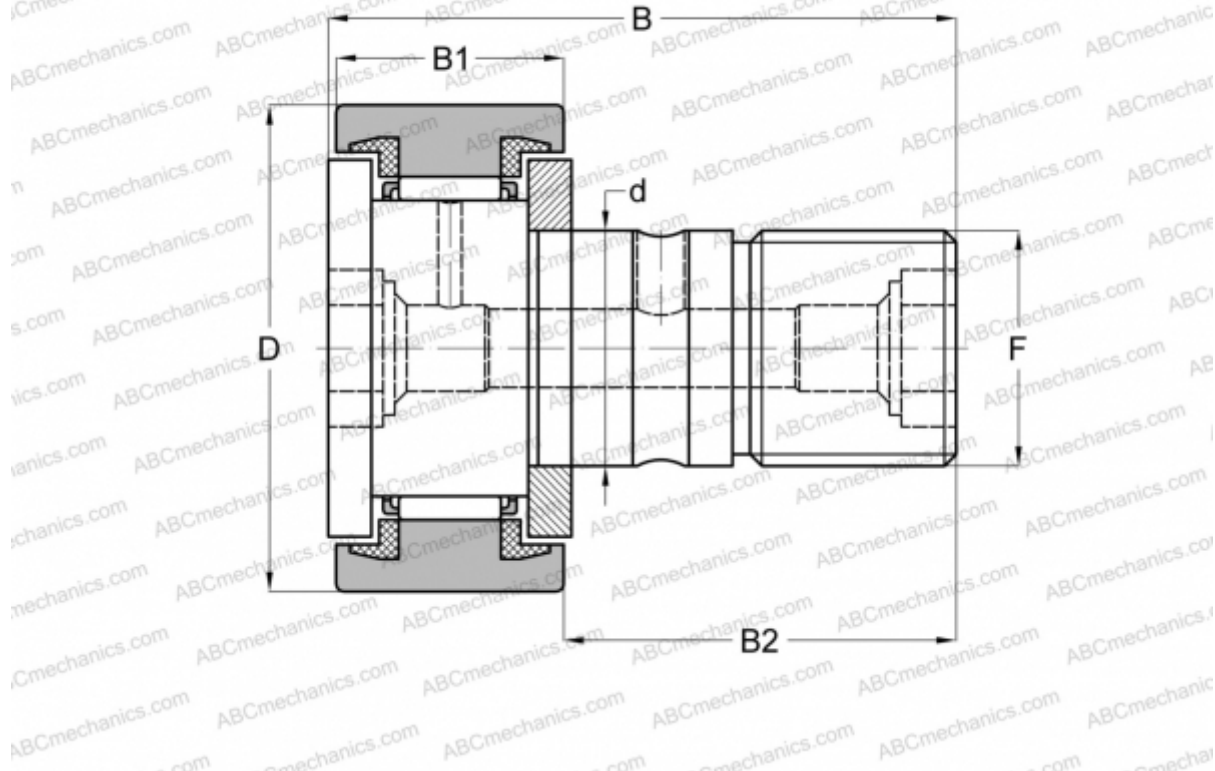

CR 26 UU ABC

Опорные ролики с цапфой

ТИП: Роликоподшипники, Опорные ролики с цапфой, С осевым центрированием, пластмассовые упорные шайбы с двух сторон, цилиндрическое наружное кольцо, дюймовые

Технические характеристики

РАЗМЕРЫ, ММ

| | |
|----|--------|
| d | 15,875 |
| D | 41,275 |
| B | 61,119 |
| B1 | 23,019 |
| B2 | 38,100 |
| F | 5/8-18 |

МАССА, КГ 0,260

ПРОИЗВОДИТЕЛЬ [ABC](#)

АНАЛОГИ

| | |
|-----|---------------------------|
| IKO | CR 26 UU |
| INA | CFC 26 PP |