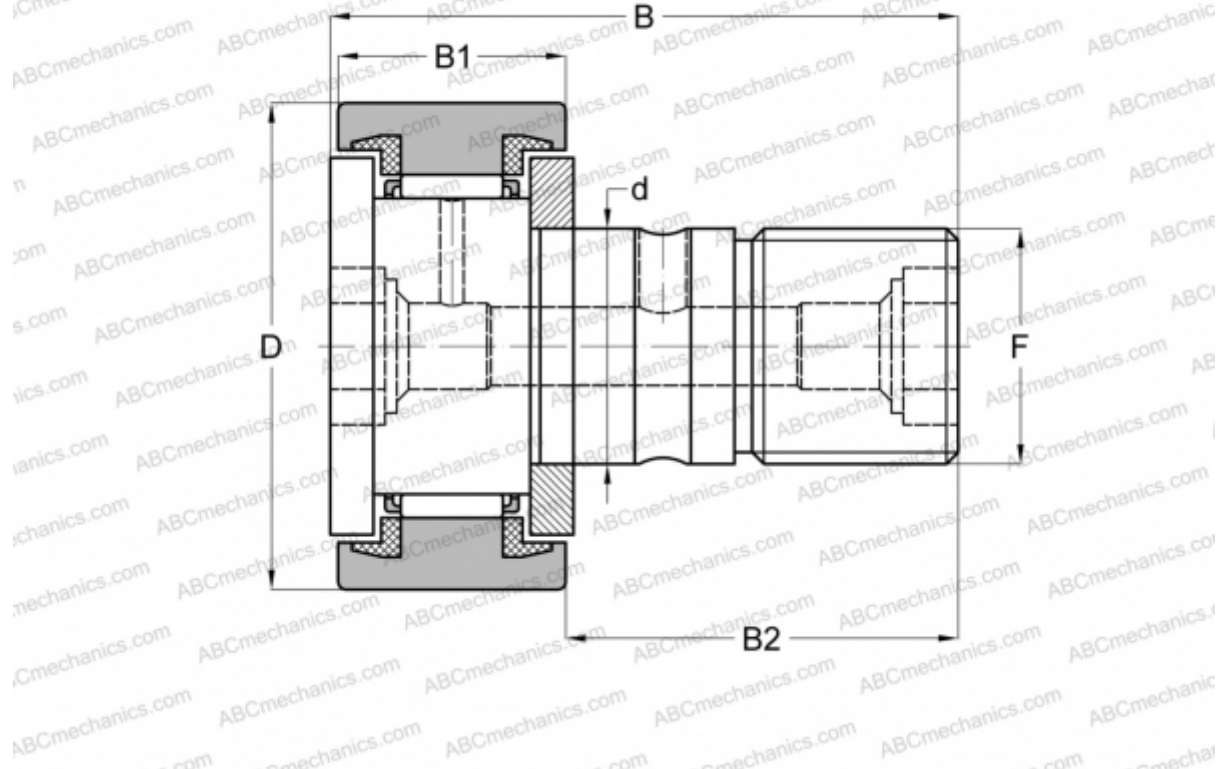

CR 26 UU IKO

Опорные ролики с цапфой

ТИП: Роликоподшипники, Опорные ролики с цапфой, С осевым центрированием, пластмассовые упорные шайбы с двух сторон, цилиндрическое наружное кольцо, дюймовые

Технические характеристики

РАЗМЕРЫ, ММ

d	15,875
D	41,275
B	61,119
B1	23,019
B2	38,100
F	5/8-18

МАССА, КГ 0,260

ПРОИЗВОДИТЕЛЬ [IKO](#)

АНАЛОГИ

ABC	CR 26 UU
INA	CFC 26 PP

РАСЧЕТНЫЕ ДАННЫЕ

Номинальная динамическая грузоподъёмность, C	18,600 кН
--	-----------

РАСЧЕТНЫЕ ДАННЫЕ

Номинальная статическая грузоподъёмность, Co	24,300 кН
--	-----------