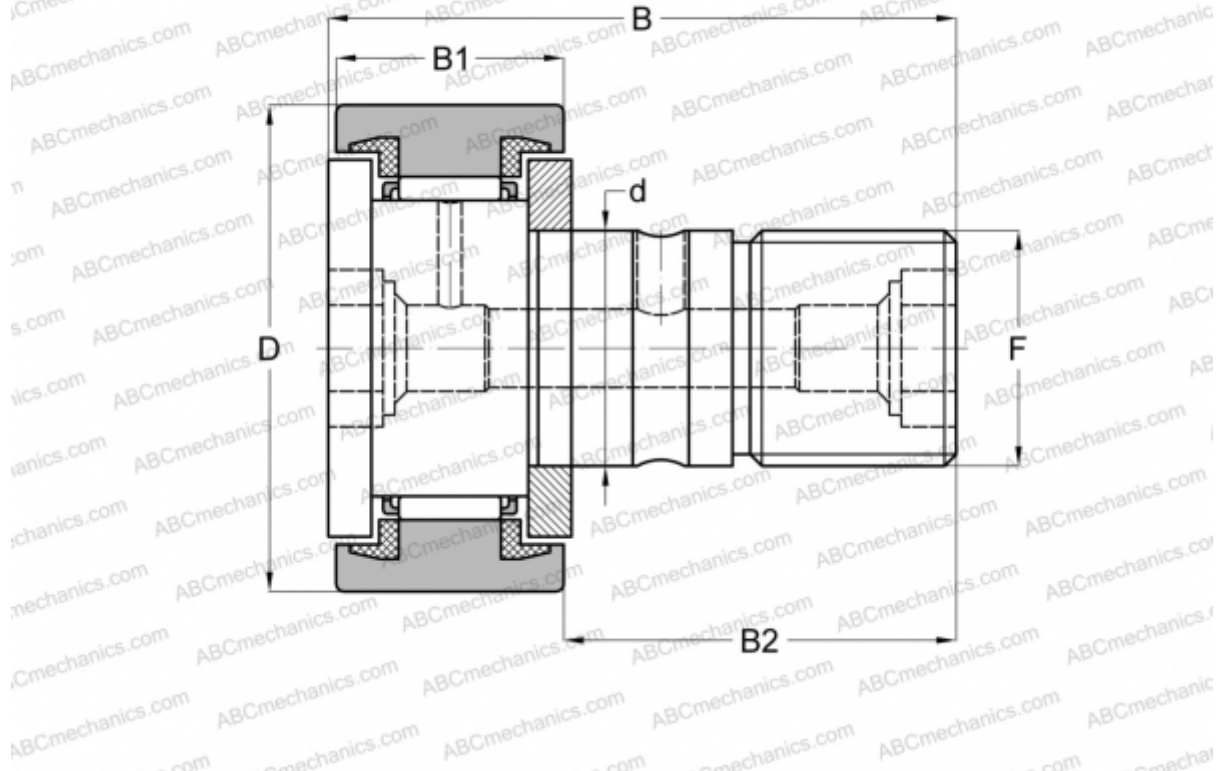

## CFC 26 PP INA

Опорные ролики с цапфой

ТИП: Роликоподшипники, Опорные ролики с цапфой, С осевым центрированием, пластмассовые упорные шайбы с двух сторон, цилиндрическое наружное кольцо, дюймовые

### Технические характеристики

#### РАЗМЕРЫ, ММ

d	15,875
D	41,275
B	61,119
B1	23,019
B2	38,100
F	5/8-18

**МАССА, КГ** 0,260

**ПРОИЗВОДИТЕЛЬ** [INA](#)