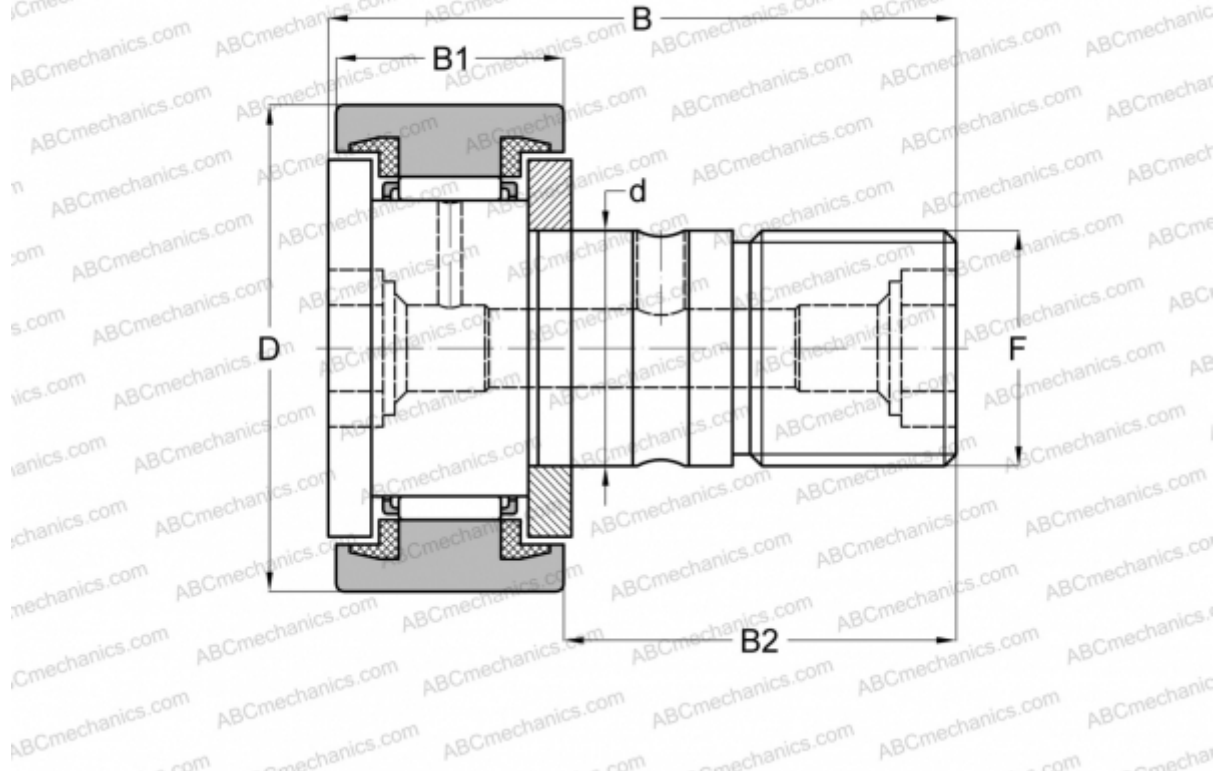

## CR 28 UU ABC

Опорные ролики с цапфой

ТИП: Роликоподшипники, Опорные ролики с цапфой, С осевым центрированием, пластмассовые упорные шайбы с двух сторон, цилиндрическое наружное кольцо, дюймовые

### Технические характеристики

#### РАЗМЕРЫ, ММ

d	19,050
D	44,450
B	70,644
B1	26,194
B2	44,450
F	3/4-16

**МАССА, КГ** 0,365

**ПРОИЗВОДИТЕЛЬ** [ABC](#)