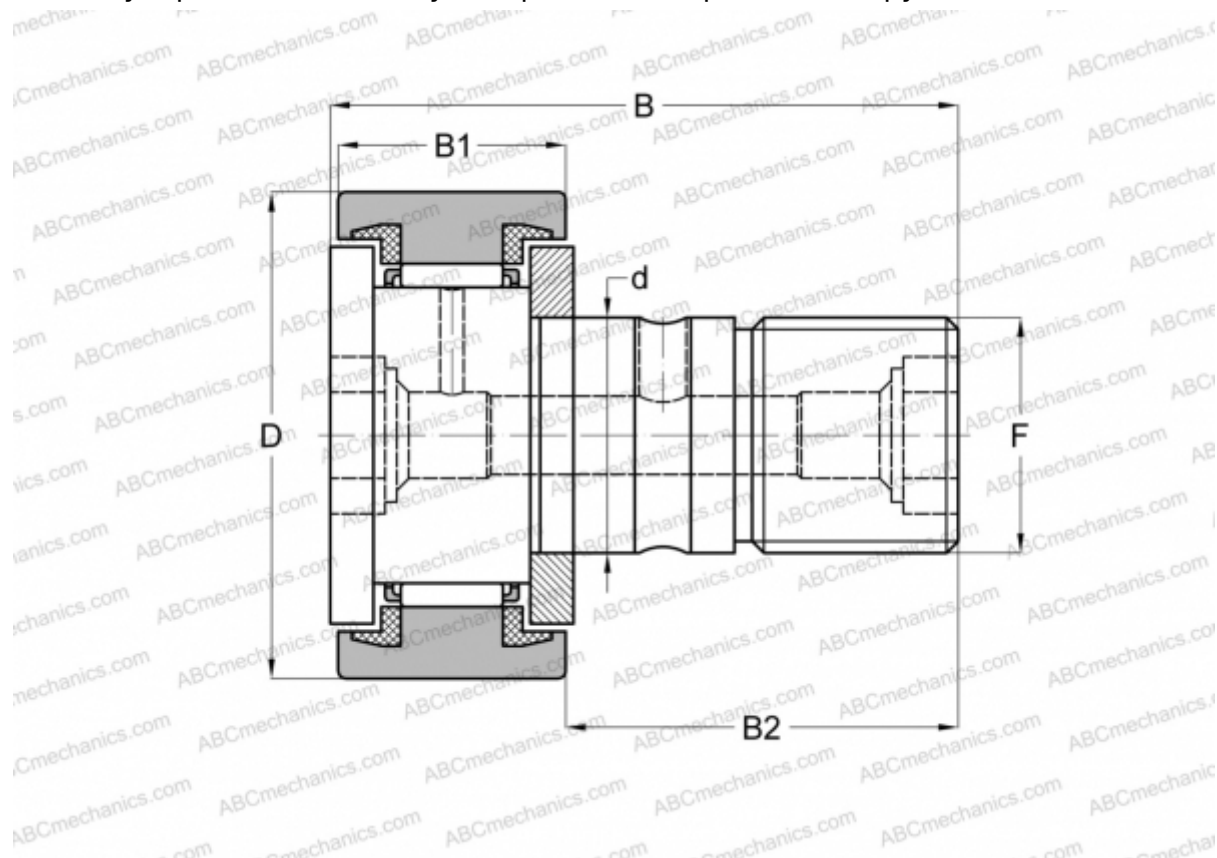

CR 28 UU IKO

Опорные ролики с цапфой

ТИП: Роликоподшипники, Опорные ролики с цапфой, С осевым центрированием, пластмассовые упорные шайбы с двух сторон, цилиндрическое наружное кольцо, дюймовые

Технические характеристики

РАЗМЕРЫ, ММ

| | |
|----|--------|
| d | 19,050 |
| D | 44,450 |
| B | 70,644 |
| B1 | 26,194 |
| B2 | 44,450 |
| F | 3/4-16 |

МАССА, КГ 0,365

ПРОИЗВОДИТЕЛЬ [IKO](#)

АНАЛОГИ

| | |
|-----|---------------------------|
| ABC | CR 28 UU |
| INA | CFC 28 PP |

РАСЧЕТНЫЕ ДАННЫЕ

| | |
|--|-----------|
| Номинальная динамическая грузоподъёмность, C | 25,100 кН |
|--|-----------|

РАСЧЕТНЫЕ ДАННЫЕ

| | |
|--|-----------|
| Номинальная статическая грузоподъёмность, Co | 38,200 кН |
|--|-----------|