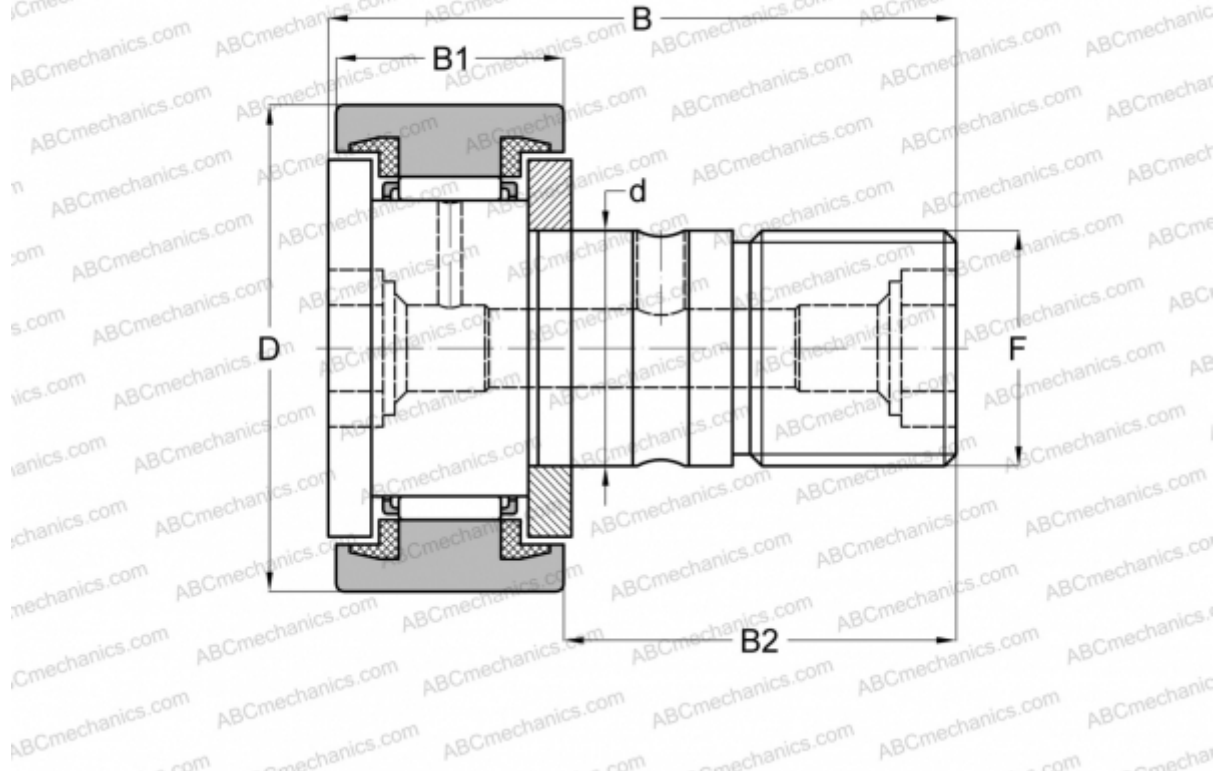

CFC 28 PP INA

Опорные ролики с цапфой

ТИП: Роликоподшипники, Опорные ролики с цапфой, С осевым центрированием, пластмассовые упорные шайбы с двух сторон, цилиндрическое наружное кольцо, дюймовые

Технические характеристики

РАЗМЕРЫ, ММ

d	19,050
D	44,450
B	70,644
B1	26,194
B2	44,450
F	3/4-16

МАССА, КГ 0,365

ПРОИЗВОДИТЕЛЬ [INA](#)

АНАЛОГИ

ABC	CR 28 UU
IKO	CR 28 UU