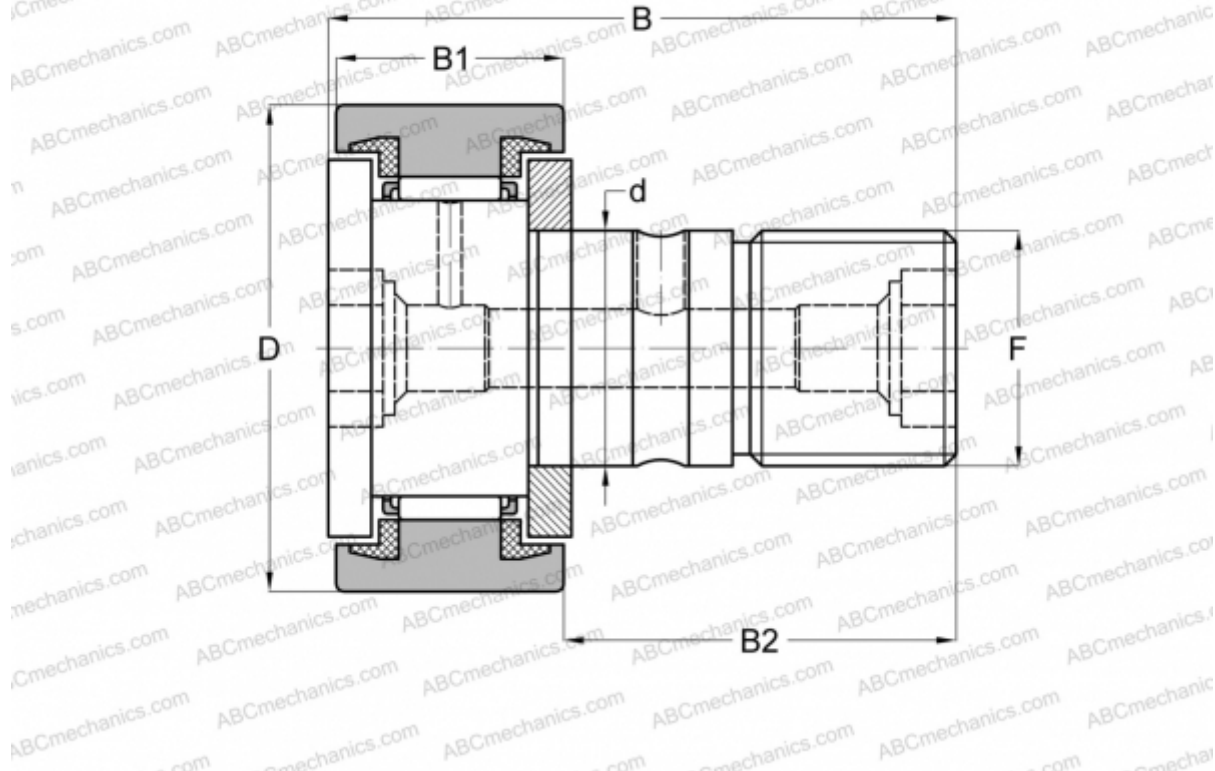

CR 30 UU ABC

Опорные ролики с цапфой

ТИП: Роликоподшипники, Опорные ролики с цапфой, С осевым центрированием, пластмассовые упорные шайбы с двух сторон, цилиндрическое наружное кольцо, дюймовые

Технические характеристики

РАЗМЕРЫ, ММ

d	19,050
D	47,625
B	70,644
B1	26,194
B2	44,450
F	3/4-16

МАССА, КГ 0,410

ПРОИЗВОДИТЕЛЬ [ABC](#)

АНАЛОГИ

IKO	CR 30 UU
INA	CFC 30 PP