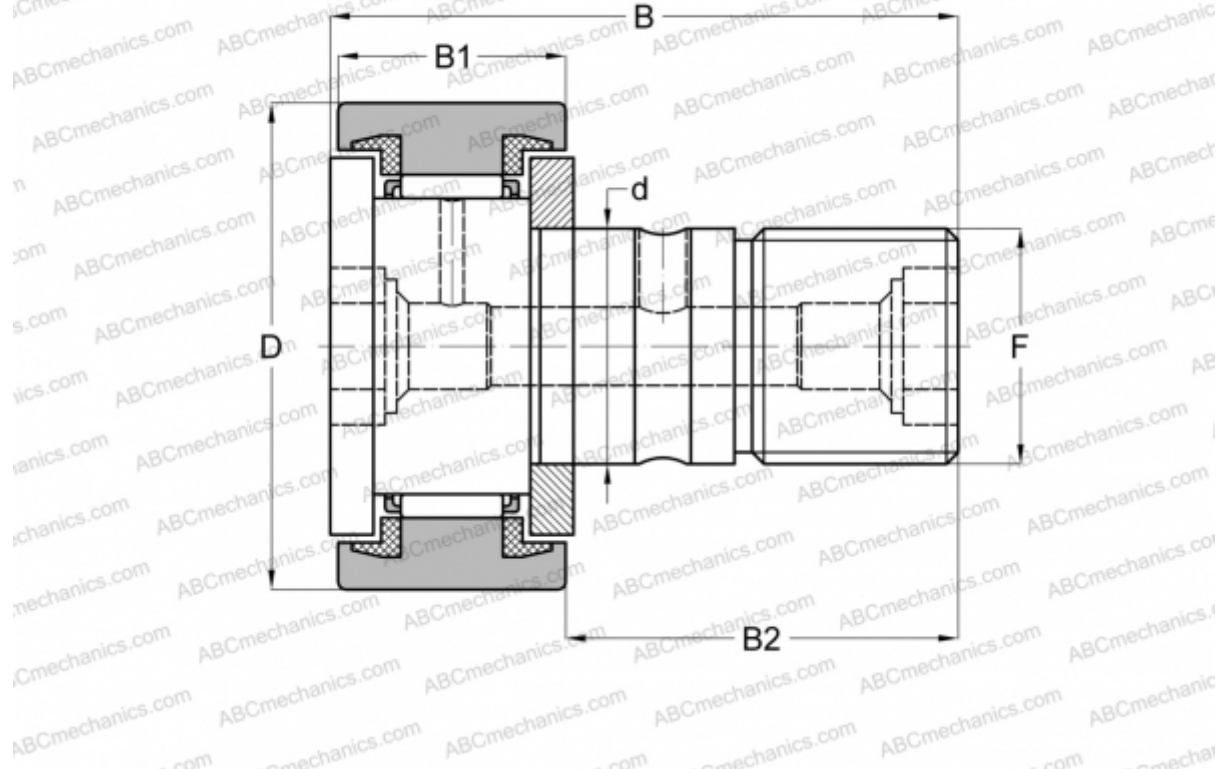

## CR 30 UU IKO

Опорные ролики с цапфой

ТИП: Роликоподшипники, Опорные ролики с цапфой, С осевым центрированием, пластмассовые упорные шайбы с двух сторон, цилиндрическое наружное кольцо, дюймовые

### Технические характеристики

#### РАЗМЕРЫ, ММ

d	19,050
D	47,625
B	70,644
B1	26,194
B2	44,450
F	3/4-16

**МАССА, КГ** 0,410

**ПРОИЗВОДИТЕЛЬ** [IKO](#)

#### РАСЧЕТНЫЕ ДАННЫЕ

Номинальная динамическая грузоподъёмность, C	25,100 кН
--	-----------