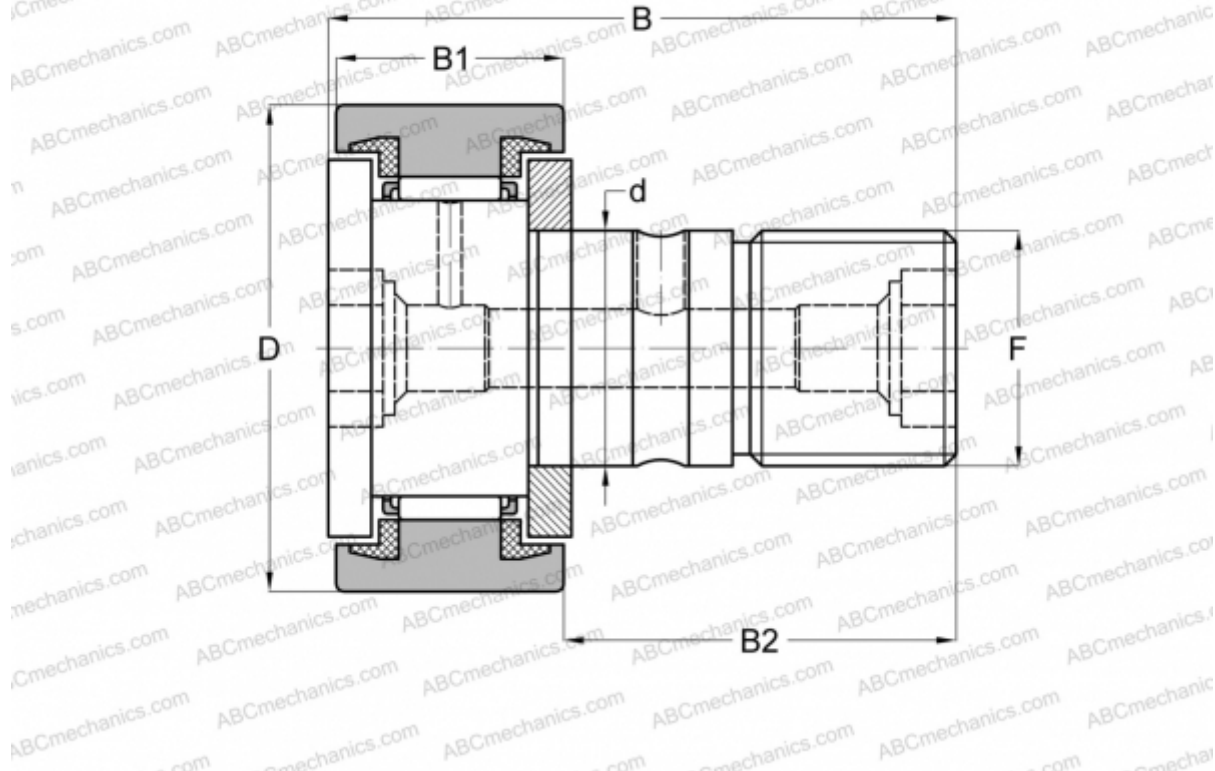

CFC 30 PP INA

Опорные ролики с цапфой

ТИП: Роликоподшипники, Опорные ролики с цапфой, С осевым центрированием, пластмассовые упорные шайбы с двух сторон, цилиндрическое наружное кольцо, дюймовые

Технические характеристики

РАЗМЕРЫ, ММ

d	19,050
D	47,625
B	70,644
B1	26,194
B2	44,450
F	3/4-16

МАССА, КГ 0,410

ПРОИЗВОДИТЕЛЬ [INA](#)

АНАЛОГИ

ABC	CR 30 UU
IKO	CR 30 UU