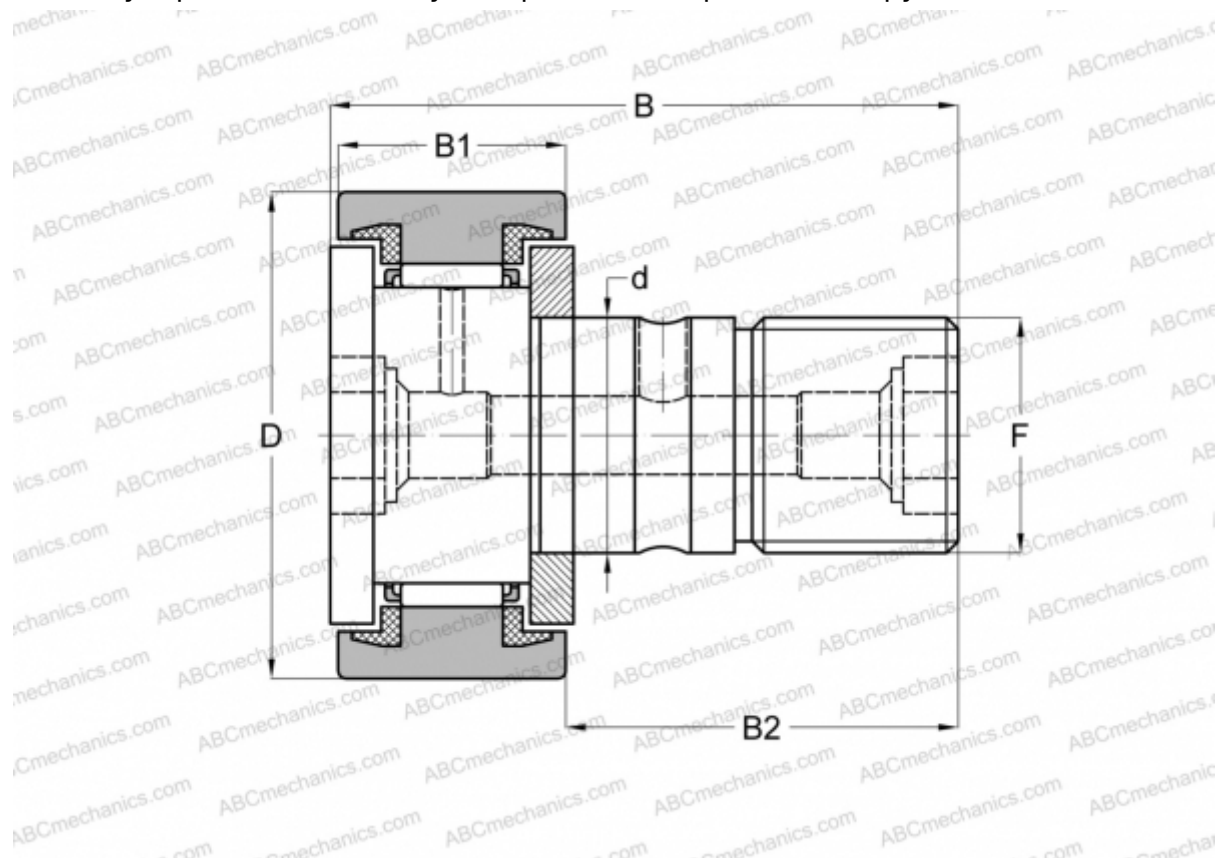

## CR 32 UU IKO

Опорные ролики с цапфой

ТИП: Роликоподшипники, Опорные ролики с цапфой, С осевым центрированием, пластмассовые упорные шайбы с двух сторон, цилиндрическое наружное кольцо, дюймовые

### Технические характеристики

#### РАЗМЕРЫ, ММ

d	22,225
D	50,800
B	83,344
B1	32,544
B2	50,800
F	7/8-14

**МАССА, КГ** 0,615

**ПРОИЗВОДИТЕЛЬ** [IKO](#)

#### РАСЧЕТНЫЕ ДАННЫЕ

Номинальная динамическая грузоподъёмность, C	32,500 кН
--	-----------