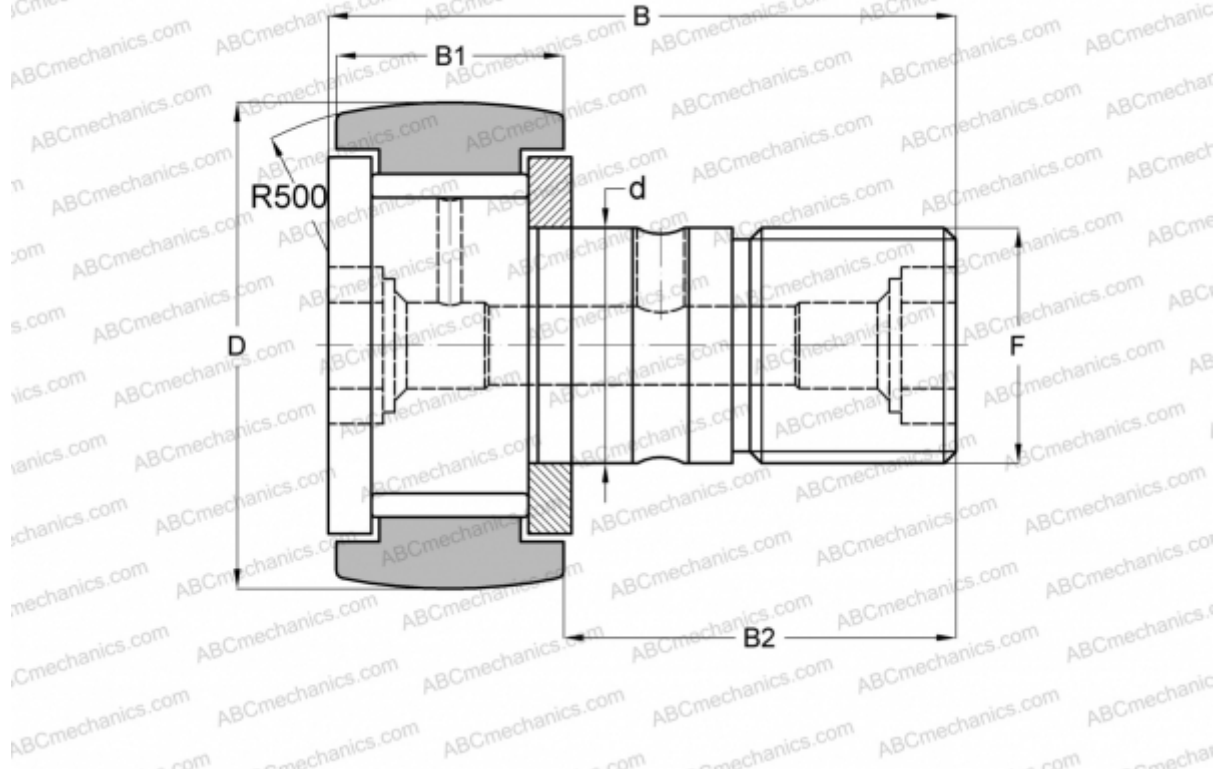

CRVC-8 TORRINGTON

Опорные ролики с цапфой

ТИП: Роликоподшипники, Опорные ролики с цапфой, С осевым центрированием, без сепаратора, двусторонние щелевые уплотнения, шестигранник, дюймовые

Технические характеристики

РАЗМЕРЫ, ММ

d	4,826
D	12,700
B	22,225
B1	9,525
B2	12,700
F	NO. 10-32

МАССА, КГ 0,009

ПРОИЗВОДИТЕЛЬ [TORRINGTON](#)

АНАЛОГИ

ABC	CR 8 VBR
IKO	CR 8 VBR
McGill	CCF-1/2-N-B