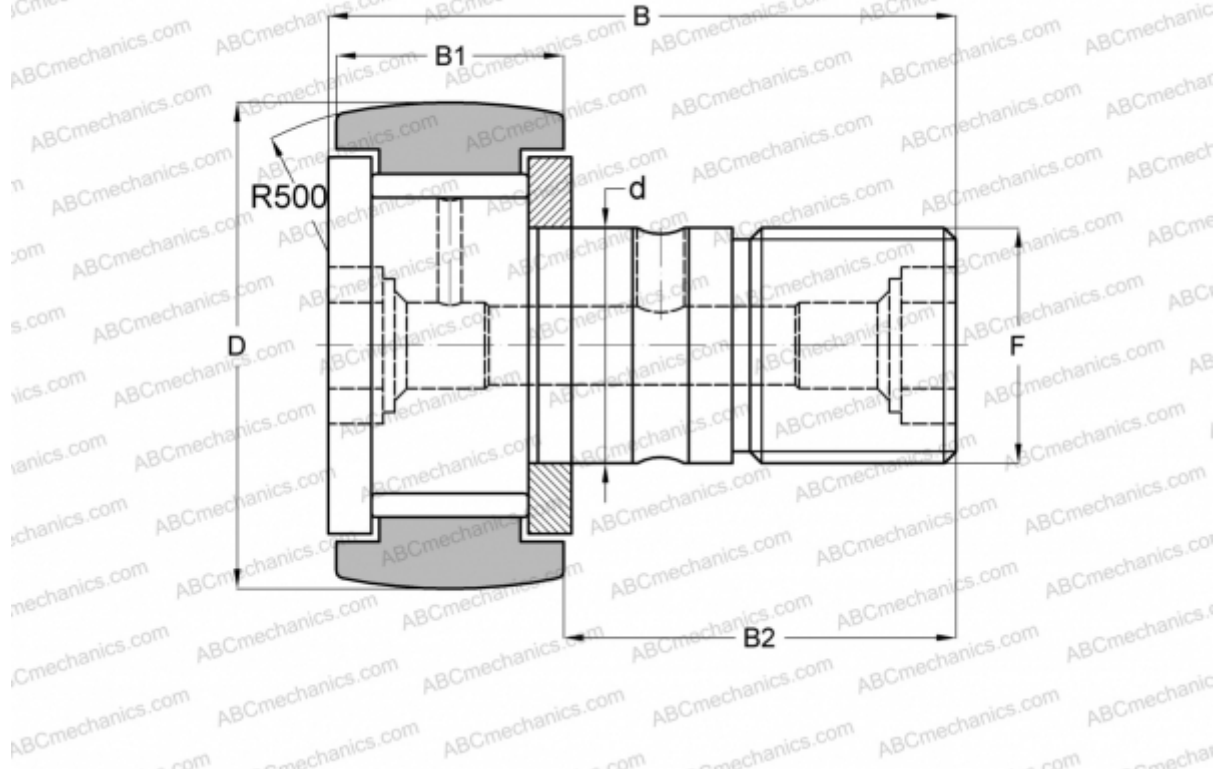

CCF-1/2-N-B McGill

Опорные ролики с цапфой

ТИП: Роликоподшипники, Опорные ролики с цапфой, С осевым центрированием, без сепаратора, двусторонние щелевые уплотнения, шестигранник, дюймовые

Технические характеристики

РАЗМЕРЫ, ММ

d	4,826
D	12,700
B	22,225
B1	9,525
B2	12,700
F	NO. 10-32

МАССА, КГ 0,009

ПРОИЗВОДИТЕЛЬ [McGill](#)

АНАЛОГИ

ABC	CR 8 VBR
IKO	CR 8 VBR
TORRINGTON	CRBC-8