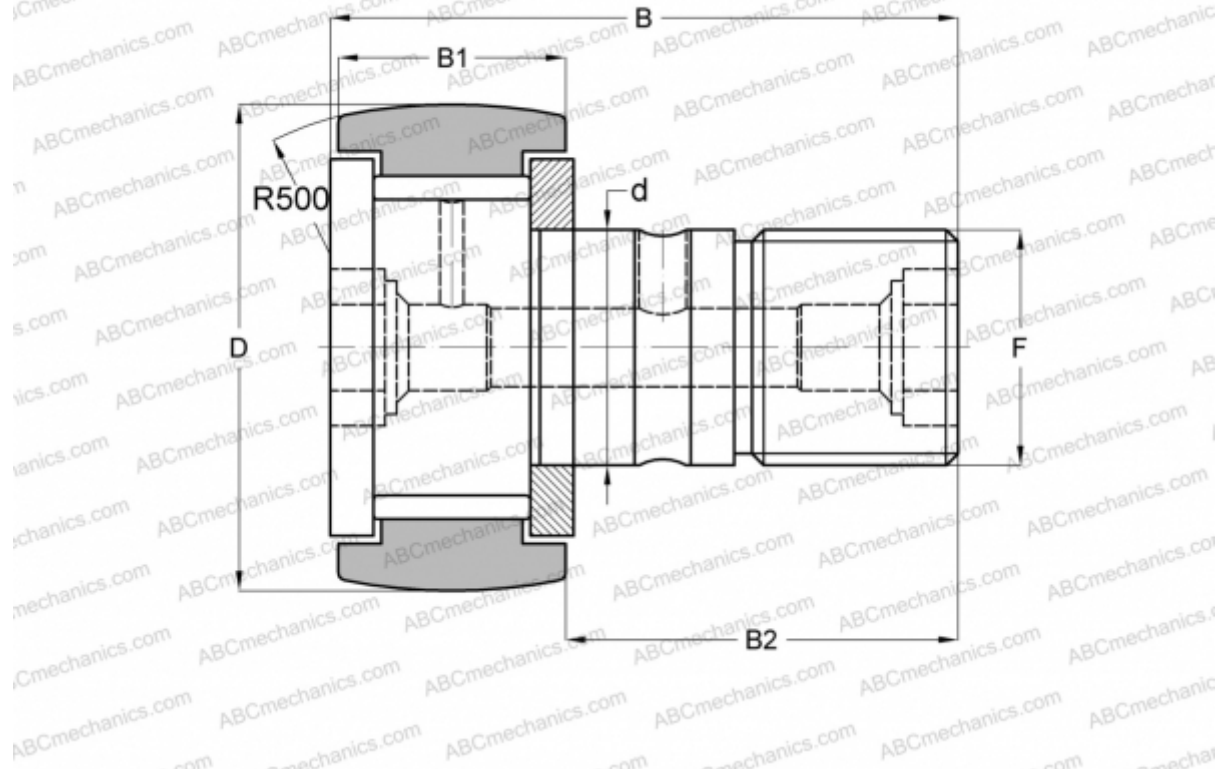

CR 8-1 VBR ABC

Опорные ролики с цапфой

ТИП: Роликоподшипники, Опорные ролики с цапфой, С осевым центрированием, без сепаратора, двусторонние щелевые уплотнения, шестигранник, дюймовые

Технические характеристики

РАЗМЕРЫ, ММ

d	4,826
D	12,700
B	26,194
B1	10,319
B2	15,875
F	NO. 10-32

МАССА, КГ 0,010

ПРОИЗВОДИТЕЛЬ [ABC](#)

АНАЛОГИ

IKO	CR 8-1 VBR
TORRINGTON	CRBC-8-1
INA	CF 8-1 YSK
McGill	CCF-1/2-B