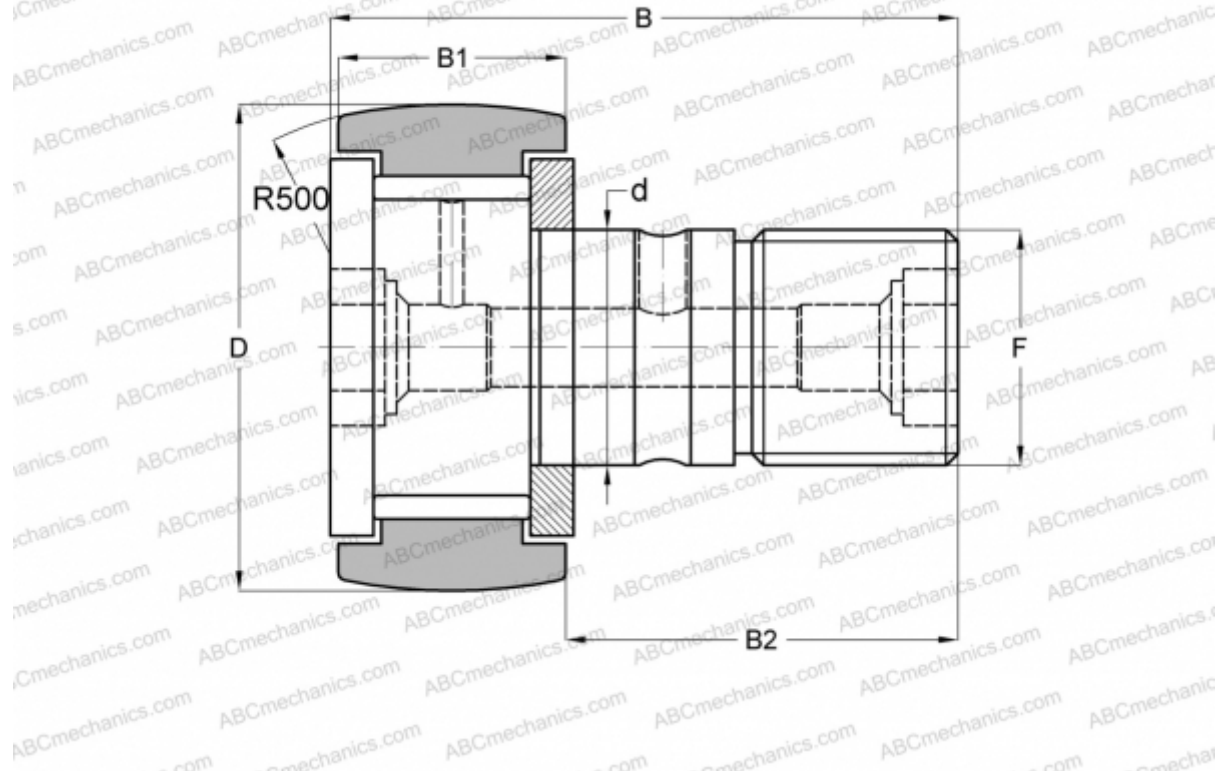

## CRVC-8-1 TORRINGTON

Опорные ролики с цапфой

ТИП: Роликоподшипники, Опорные ролики с цапфой, С осевым центрированием, без сепаратора, двусторонние щелевые уплотнения, шестигранник, дюймовые

### Технические характеристики

#### РАЗМЕРЫ, ММ

d	4,826
D	12,700
B	26,194
B1	10,319
B2	15,875
F	NO. 10-32

**МАССА, КГ** 0,010

**ПРОИЗВОДИТЕЛЬ** [TORRINGTON](#)