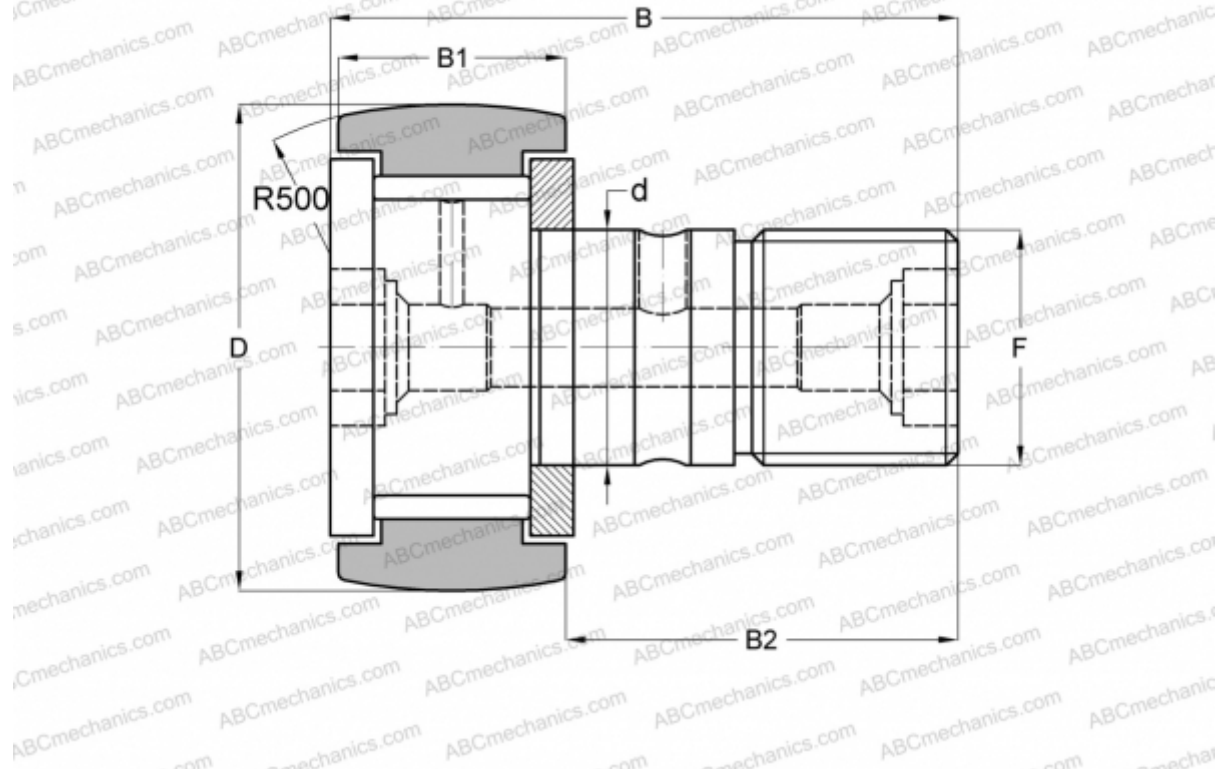

CF 8-1 YSK INA

Опорные ролики с цапфой

ТИП: Роликоподшипники, Опорные ролики с цапфой, С осевым центрированием, без сепаратора, двусторонние щелевые уплотнения, шестигранник, дюймовые

Технические характеристики

РАЗМЕРЫ, ММ

d	4,826
D	12,700
B	26,194
B1	10,319
B2	15,875
F	NO. 10-32

МАССА, КГ 0,010

ПРОИЗВОДИТЕЛЬ [INA](#)

АНАЛОГИ

ABC	CR 8-1 VBR
IKO	CR 8-1 VBR
TORRINGTON	CRBC-8-1
McGill	CCF-1/2-B