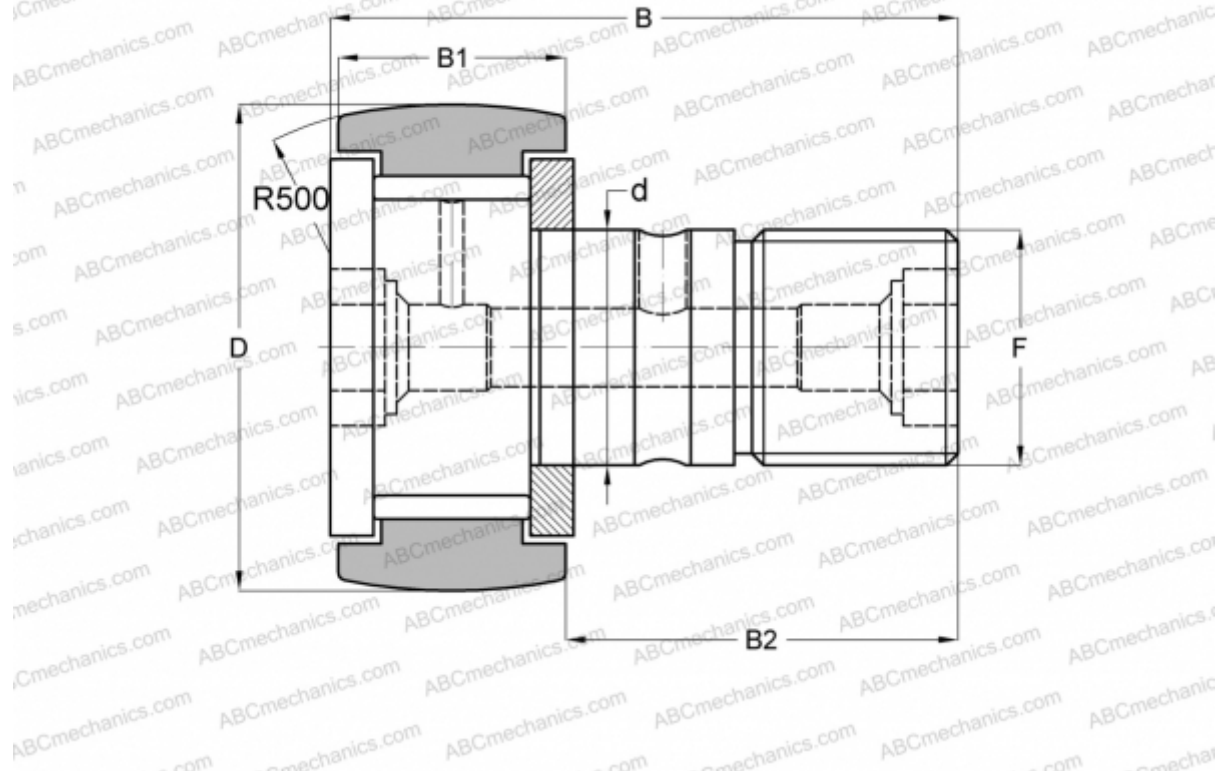

## CCF-1/2-B McGill

Опорные ролики с цапфой

ТИП: Роликоподшипники, Опорные ролики с цапфой, С осевым центрированием, без сепаратора, двусторонние щелевые уплотнения, шестигранник, дюймовые

### Технические характеристики

#### РАЗМЕРЫ, ММ

d	4,826
D	12,700
B	26,194
B1	10,319
B2	15,875
F	NO. 10-32

**МАССА, КГ** 0,010

**ПРОИЗВОДИТЕЛЬ** [McGill](#)