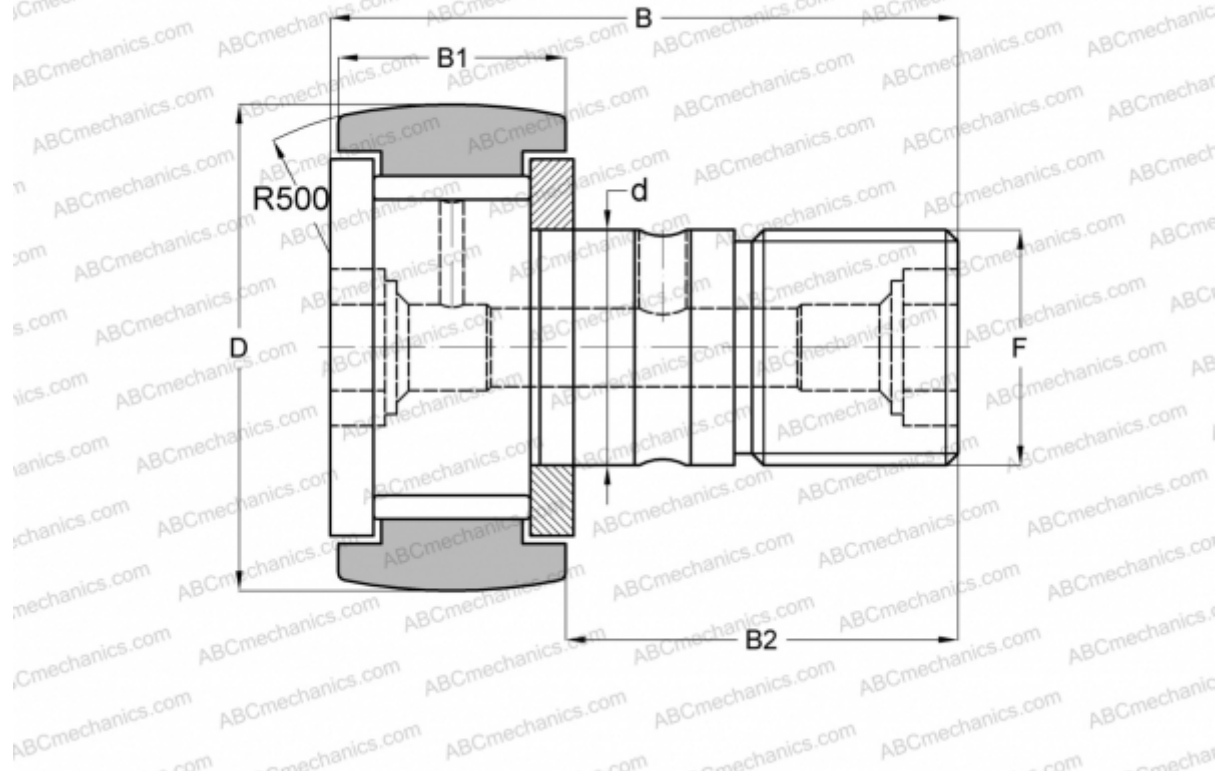

CRVC-10 TORRINGTON

Опорные ролики с цапфой

ТИП: Роликоподшипники, Опорные ролики с цапфой, С осевым центрированием, без сепаратора, двусторонние щелевые уплотнения, шестигранник, дюймовые

Технические характеристики

РАЗМЕРЫ, ММ

d	6,350
D	15,875
B	26,987
B1	11,112
B2	15,875
F	1/4-28

МАССА, КГ 0,019

ПРОИЗВОДИТЕЛЬ [TORRINGTON](#)

АНАЛОГИ

ABC	CR 10 VBR
IKO	CR 10 VBR
McGill	CCF-5/8-N-B