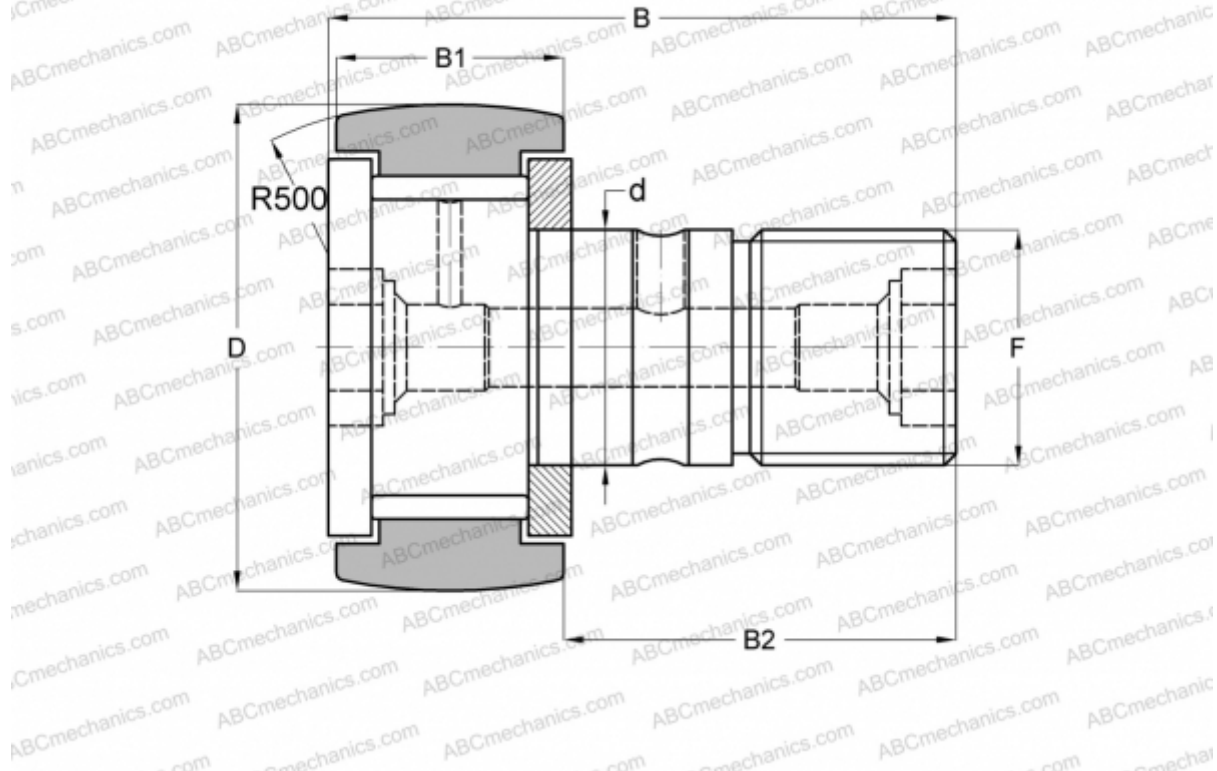

## CCF-5/8-N-B McGill

Опорные ролики с цапфой

ТИП: Роликоподшипники, Опорные ролики с цапфой, С осевым центрированием, без сепаратора, двусторонние щелевые уплотнения, шестигранник, дюймовые

### Технические характеристики

#### РАЗМЕРЫ, ММ

d	6,350
D	15,875
B	26,987
B1	11,112
B2	15,875
F	1/4-28