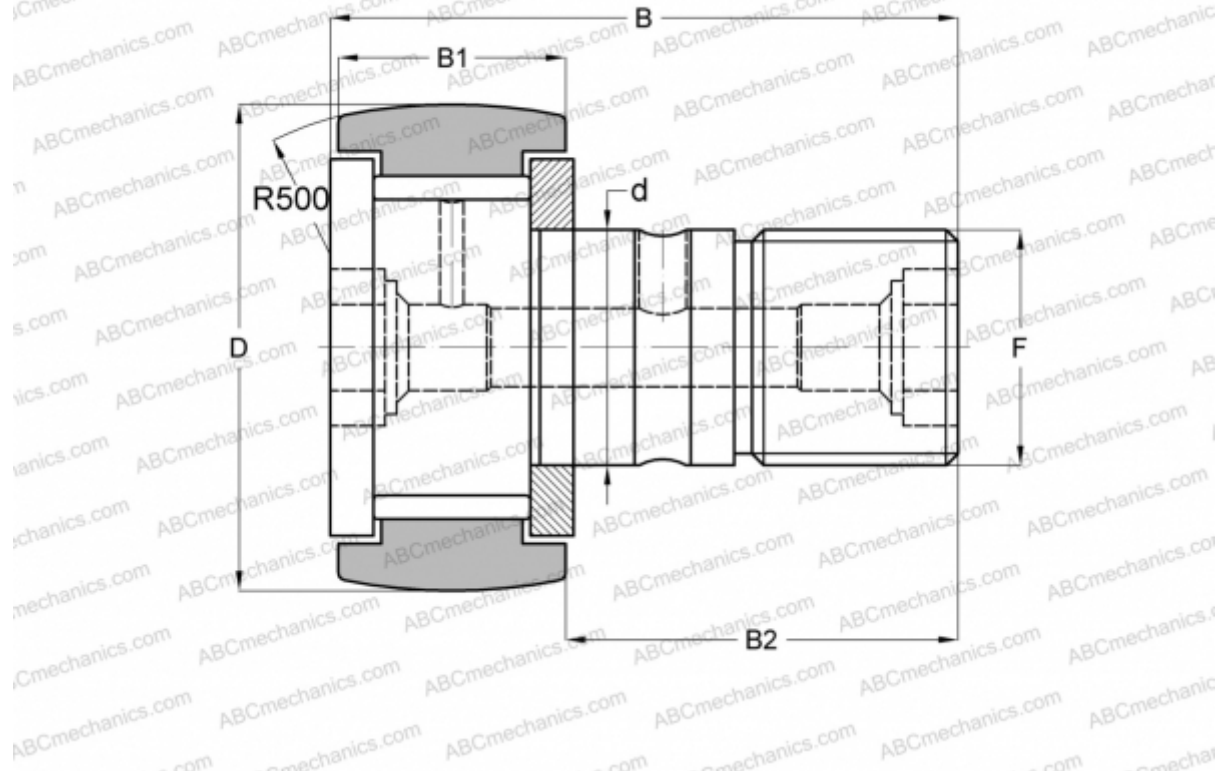

CR 24 VBR IKO

Опорные ролики с цапфой

ТИП: Роликоподшипники, Опорные ролики с цапфой, С осевым центрированием, без сепаратора, двусторонние щелевые уплотнения, шестигранник, дюймовые

Технические характеристики

РАЗМЕРЫ, ММ

d	15,875
D	38,100
B	61,119
B1	23,019
B2	38,100
F	5/8-18

МАССА, КГ 0,225

ПРОИЗВОДИТЕЛЬ [IKO](#)

АНАЛОГИ

ABC	CR 24 VBR
TORRINGTON	CRBC-24
INA	CF 24 YSK
McGill	CCF-1 1/2-B

РАСЧЕТНЫЕ ДАННЫЕ

Номинальная динамическая грузоподъёмность, C	28,200 кН
Номинальная статическая грузоподъёмность, Co	40,100 кН