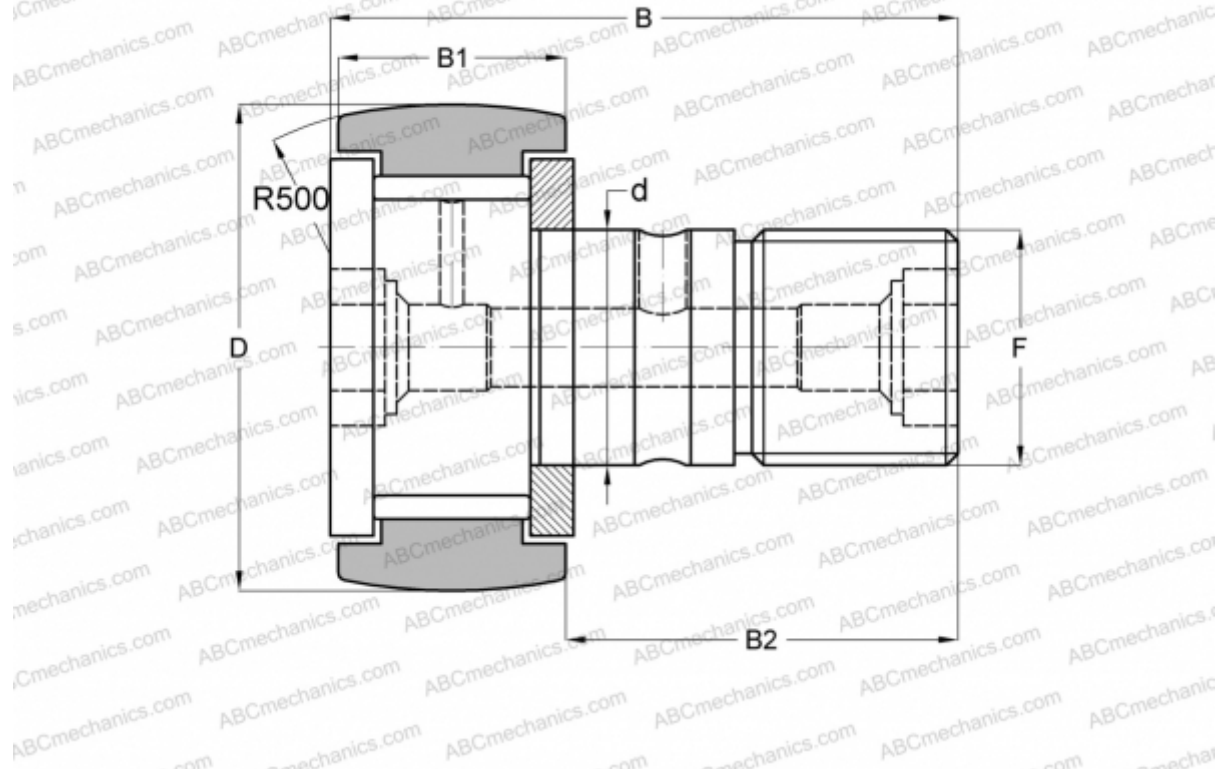

CRBC-26 TORRINGTON

Опорные ролики с цапфой

ТИП: Роликоподшипники, Опорные ролики с цапфой, С осевым центрированием, без сепаратора, двусторонние щелевые уплотнения, шестигранник, дюймовые

Технические характеристики

РАЗМЕРЫ, ММ

d	15,875
D	41,275
B	61,119
B1	23,019
B2	38,100
F	5/8-18

МАССА, КГ 0,260

ПРОИЗВОДИТЕЛЬ [TORRINGTON](#)

АНАЛОГИ

ABC	CR 26 VBR
IKO	CR 26 VBR
INA	CF 26 YSK
McGill	CCF-1 5/8-B