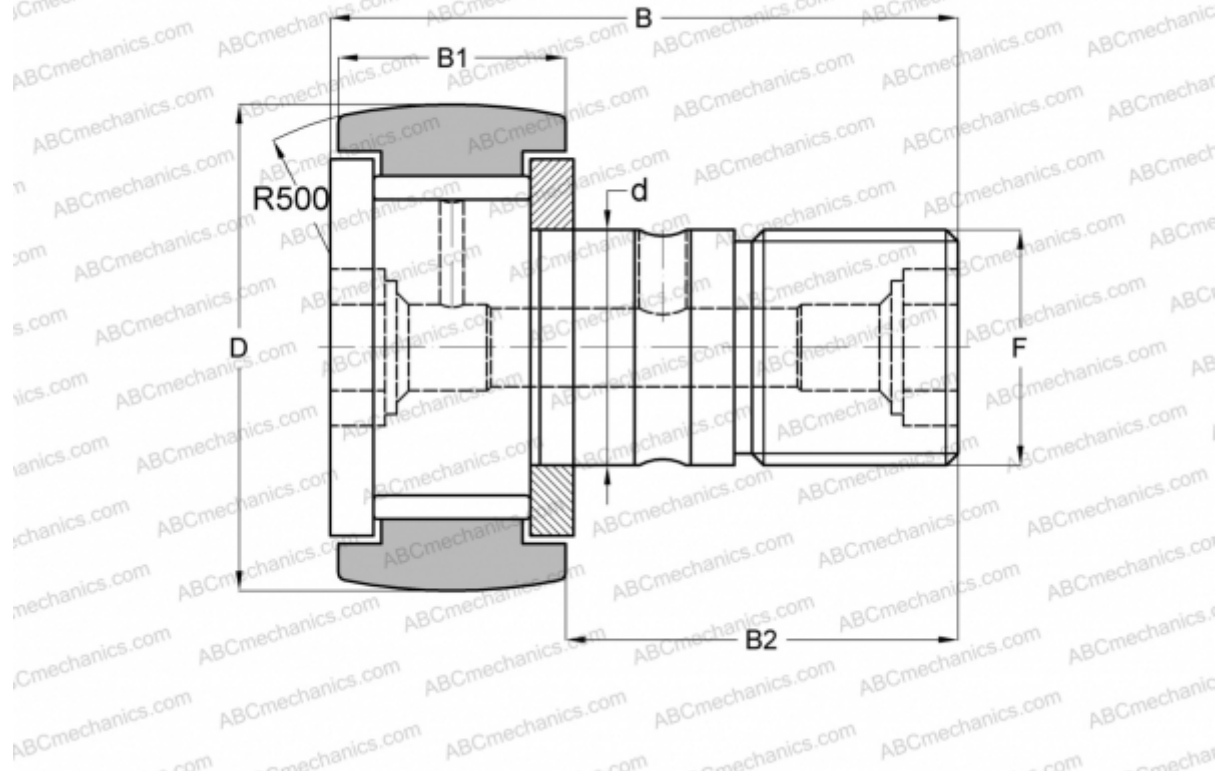

## CRVC-28 TORRINGTON

Опорные ролики с цапфой

ТИП: Роликоподшипники, Опорные ролики с цапфой, С осевым центрированием, без сепаратора, двусторонние щелевые уплотнения, шестигранник, дюймовые

### Технические характеристики

#### РАЗМЕРЫ, ММ

d	19,050
D	44,450
B	70,644
B1	26,194
B2	44,450
F	3/4-16

**МАССА, КГ** 0,365

**ПРОИЗВОДИТЕЛЬ** [TORRINGTON](#)