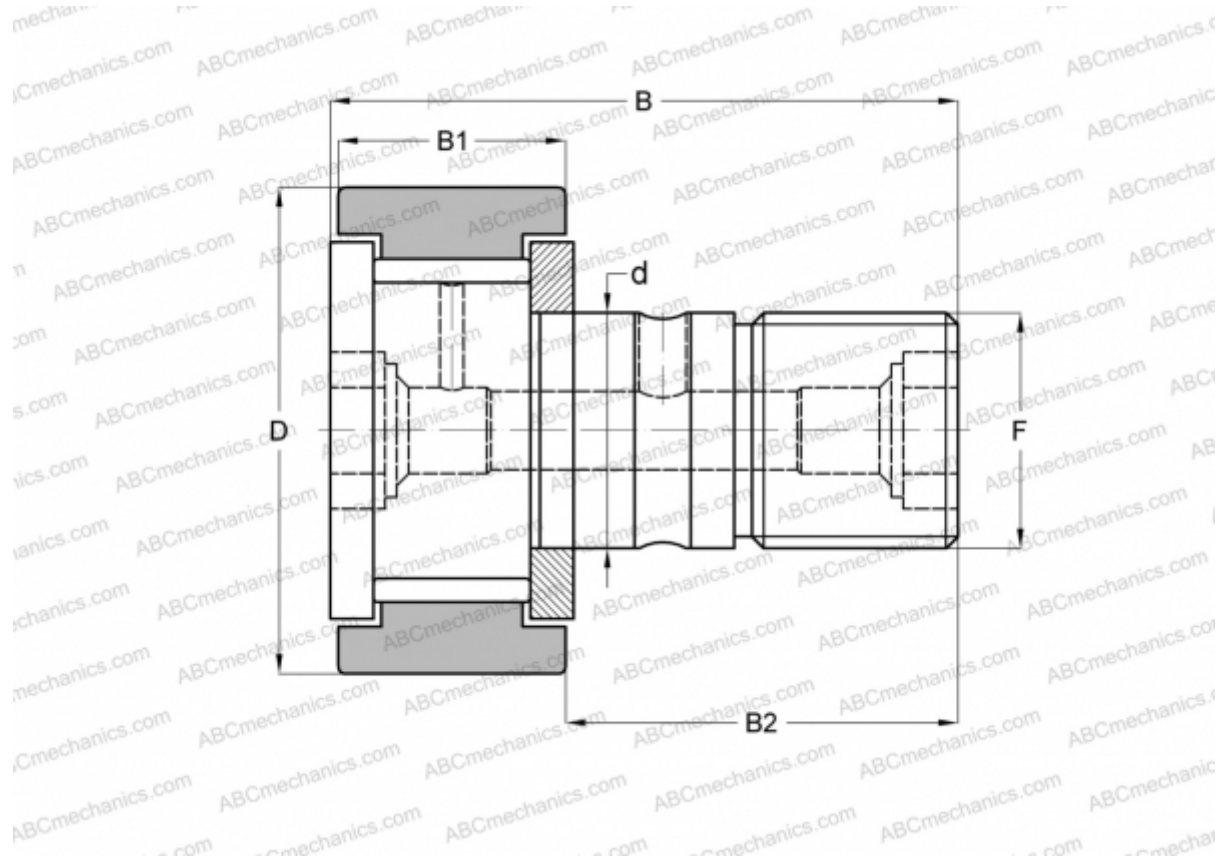

CR 8 VB IKO

Опорные ролики с цапфой

ТИП: Роликоподшипники, Опорные ролики с цапфой, С осевым центрированием, без сепаратора, двусторонние щелевые уплотнения, цилиндрическое наружное кольцо, шестигранник, дюймовые

Технические характеристики

РАЗМЕРЫ, ММ

d	4,826
D	12,700
B	22,225
B1	9,525
B2	12,700
F	NO. 10-32

РАСЧЕТНЫЕ ДАННЫЕ

Номинальная динамическая грузоподъёмность, C	4,260 кН
Номинальная статическая грузоподъёмность, Co	4,750 кН