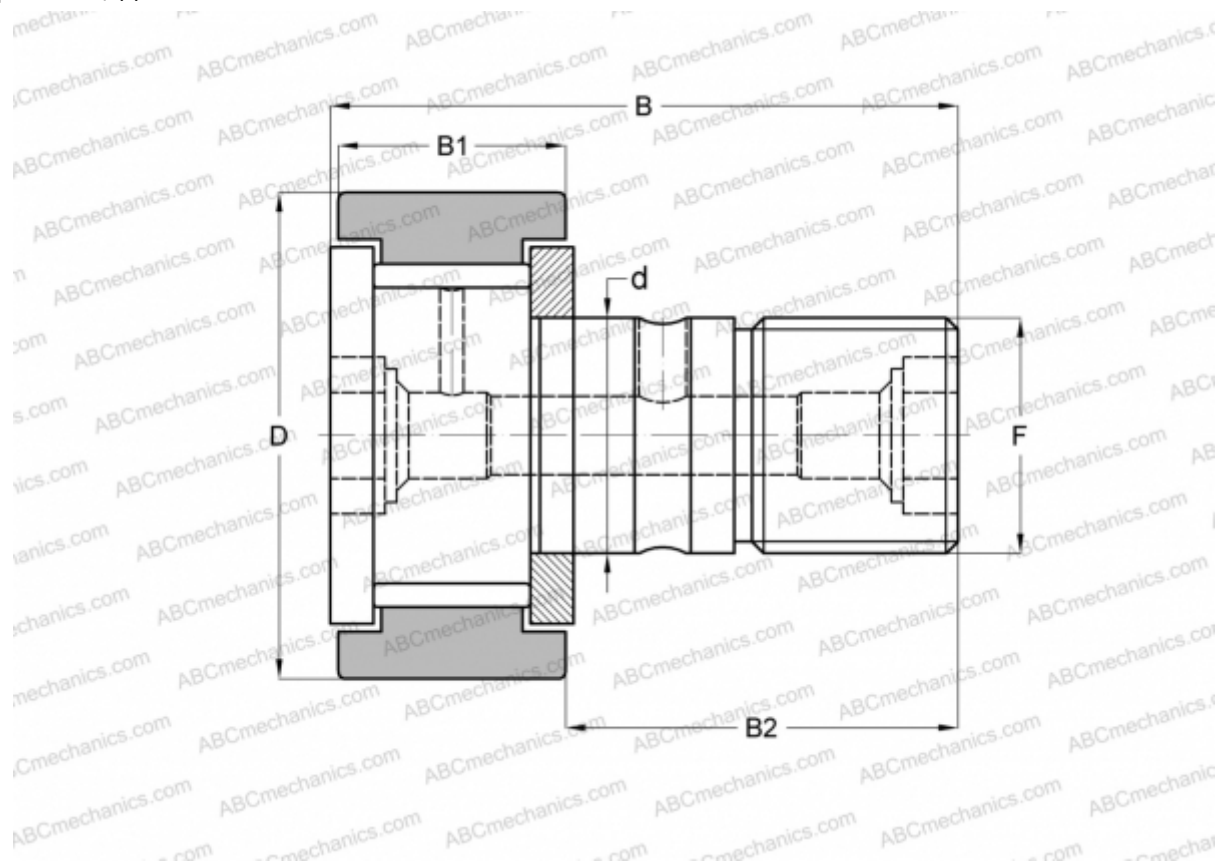

## CRB-8 TORRINGTON

Опорные ролики с цапфой

ТИП: Роликоподшипники, Опорные ролики с цапфой, С осевым центрированием, без сепаратора, двусторонние щелевые уплотнения, цилиндрическое наружное кольцо, шестигранник, дюймовые

### Технические характеристики

#### РАЗМЕРЫ, ММ

d	4,826
D	12,700
B	22,225
B1	9,525
B2	12,700
F	NO. 10-32

**МАССА, КГ** 0,009

**ПРОИЗВОДИТЕЛЬ** [TORRINGTON](#)