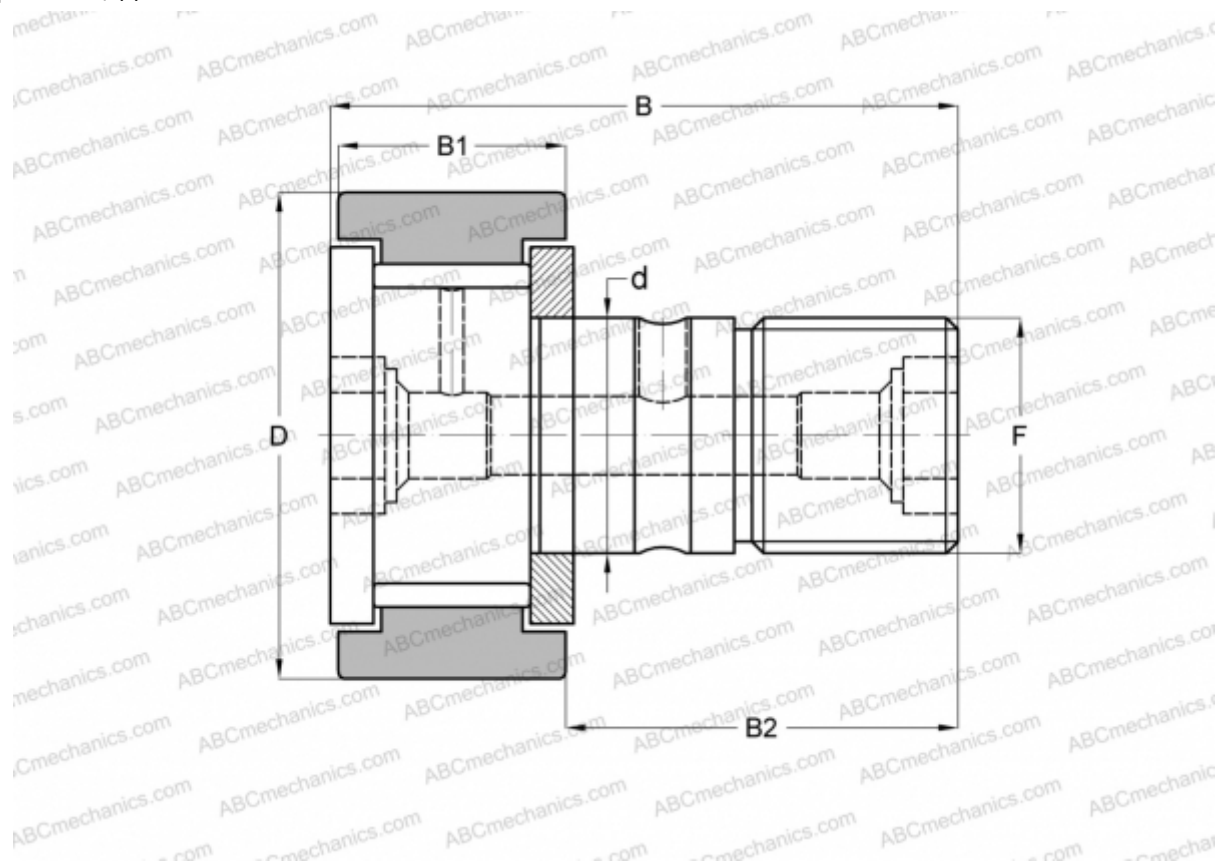

CF-1/2-N-B McGill

Опорные ролики с цапфой

ТИП: Роликоподшипники, Опорные ролики с цапфой, С осевым центрированием, без сепаратора, двусторонние щелевые уплотнения, цилиндрическое наружное кольцо, шестигранник, дюймовые

Технические характеристики

РАЗМЕРЫ, ММ

d	4,826
D	12,700
B	22,225
B1	9,525
B2	12,700
F	NO. 10-32

МАССА, КГ 0,009

ПРОИЗВОДИТЕЛЬ [McGill](#)

АНАЛОГИ

ABC	CR 8 VB
IKO	CR 8 VB
TORRINGTON	CRB-8