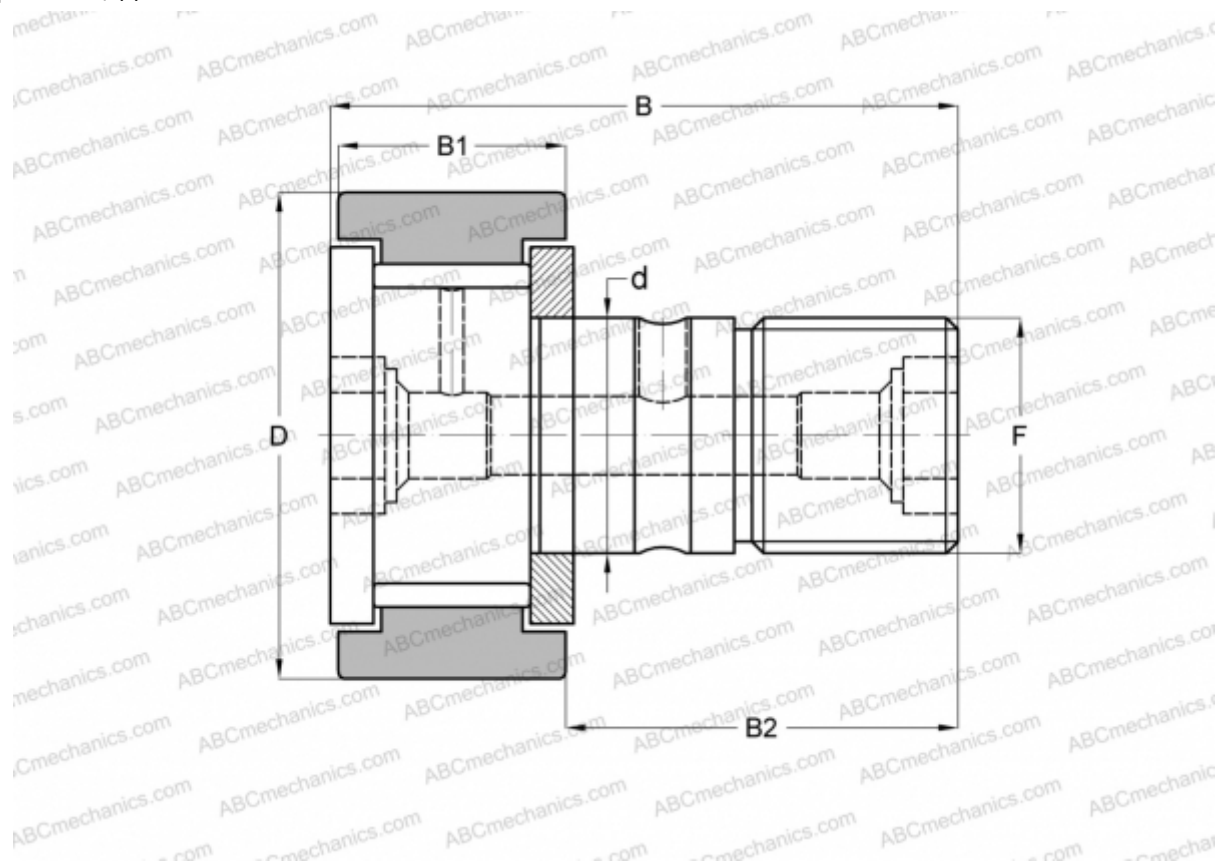

## CRB-8-1 TORRINGTON

Опорные ролики с цапфой

ТИП: Роликоподшипники, Опорные ролики с цапфой, С осевым центрированием, без сепаратора, двусторонние щелевые уплотнения, цилиндрическое наружное кольцо, шестигранник, дюймовые

### Технические характеристики

#### РАЗМЕРЫ, ММ

d	4,826
D	12,700
B	26,194
B1	10,319
B2	15,875
F	NO. 10-32

**МАССА, КГ** 0,010

**ПРОИЗВОДИТЕЛЬ** [TORRINGTON](#)