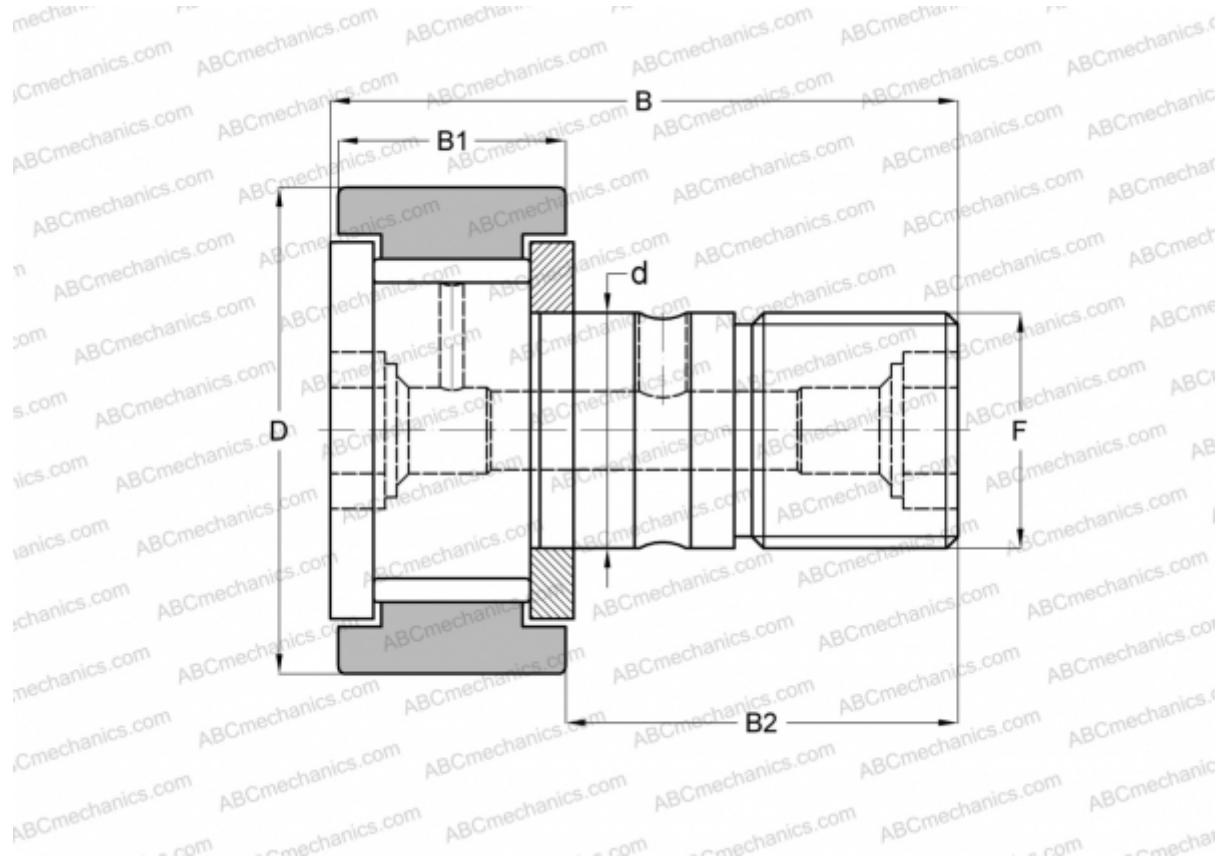

## CF 8-1 SK INA

Опорные ролики с цапфой

ТИП: Роликоподшипники, Опорные ролики с цапфой, С осевым центрированием, без сепаратора, двусторонние щелевые уплотнения, цилиндрическое наружное кольцо, шестигранник, дюймовые

### Технические характеристики

#### РАЗМЕРЫ, ММ

d	4,826
D	12,700
B	26,194
B1	10,319
B2	15,875
F	NO. 10-32

**МАССА, КГ** 0,010

**ПРОИЗВОДИТЕЛЬ** [INA](#)