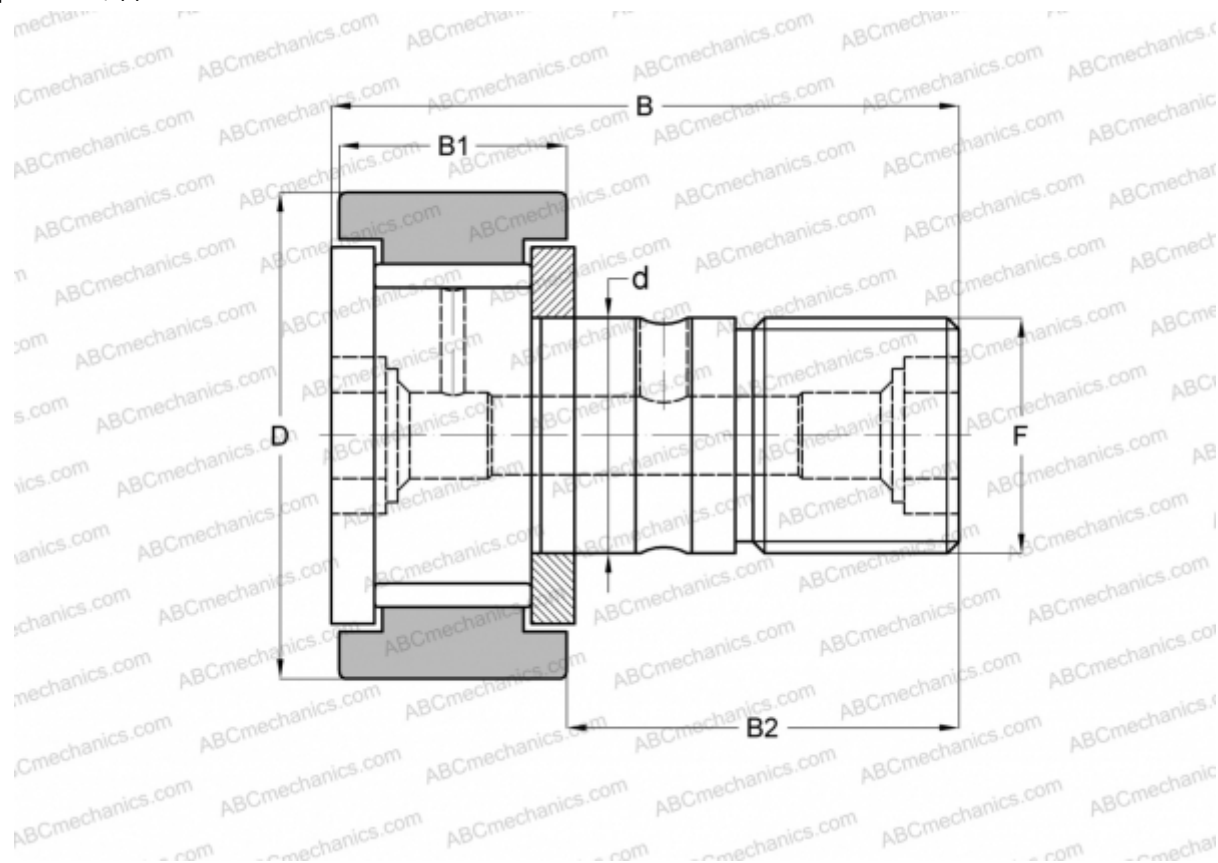

CRB-10 TORRINGTON

Опорные ролики с цапфой

ТИП: Роликоподшипники, Опорные ролики с цапфой, С осевым центрированием, без сепаратора, двусторонние щелевые уплотнения, цилиндрическое наружное кольцо, шестигранник, дюймовые

Технические характеристики

РАЗМЕРЫ, ММ

d	6,350
D	15,875
B	26,987
B1	11,112
B2	15,875
F	1/4-28

МАССА, КГ 0,019

ПРОИЗВОДИТЕЛЬ [TORRINGTON](#)

АНАЛОГИ

ABC	CR 10 VB
IKO	CR 10 VB
McGill	CF-5/8-N-B