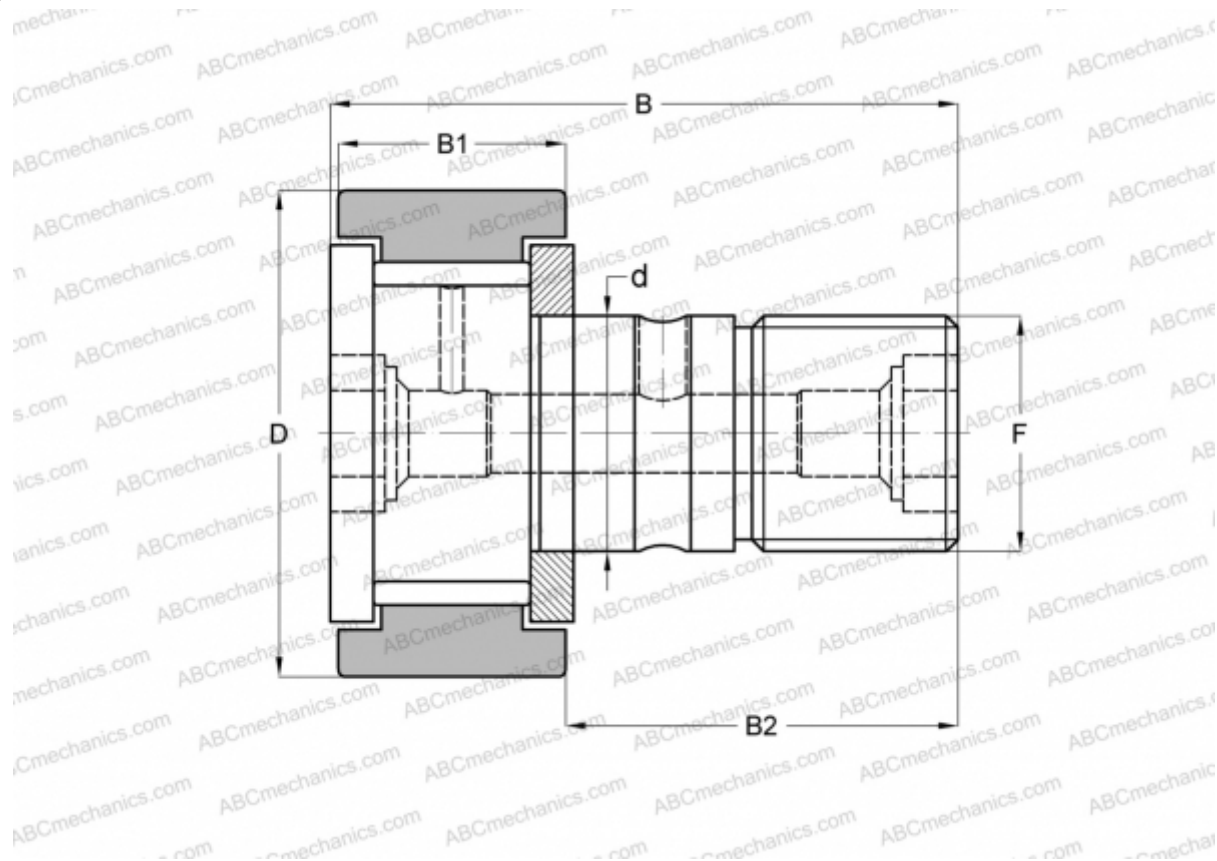

## CR 10-1 VB IKO

Опорные ролики с цапфой

ТИП: Роликоподшипники, Опорные ролики с цапфой, С осевым центрированием, без сепаратора, двусторонние щелевые уплотнения, цилиндрическое наружное кольцо, шестигранник, дюймовые

### Технические характеристики

#### РАЗМЕРЫ, ММ

d	6,350
D	15,875
B	30,956
B1	11,906
B2	19,050
F	1/4-28

**МАССА, КГ** 0,021

**ПРОИЗВОДИТЕЛЬ** [IKO](#)