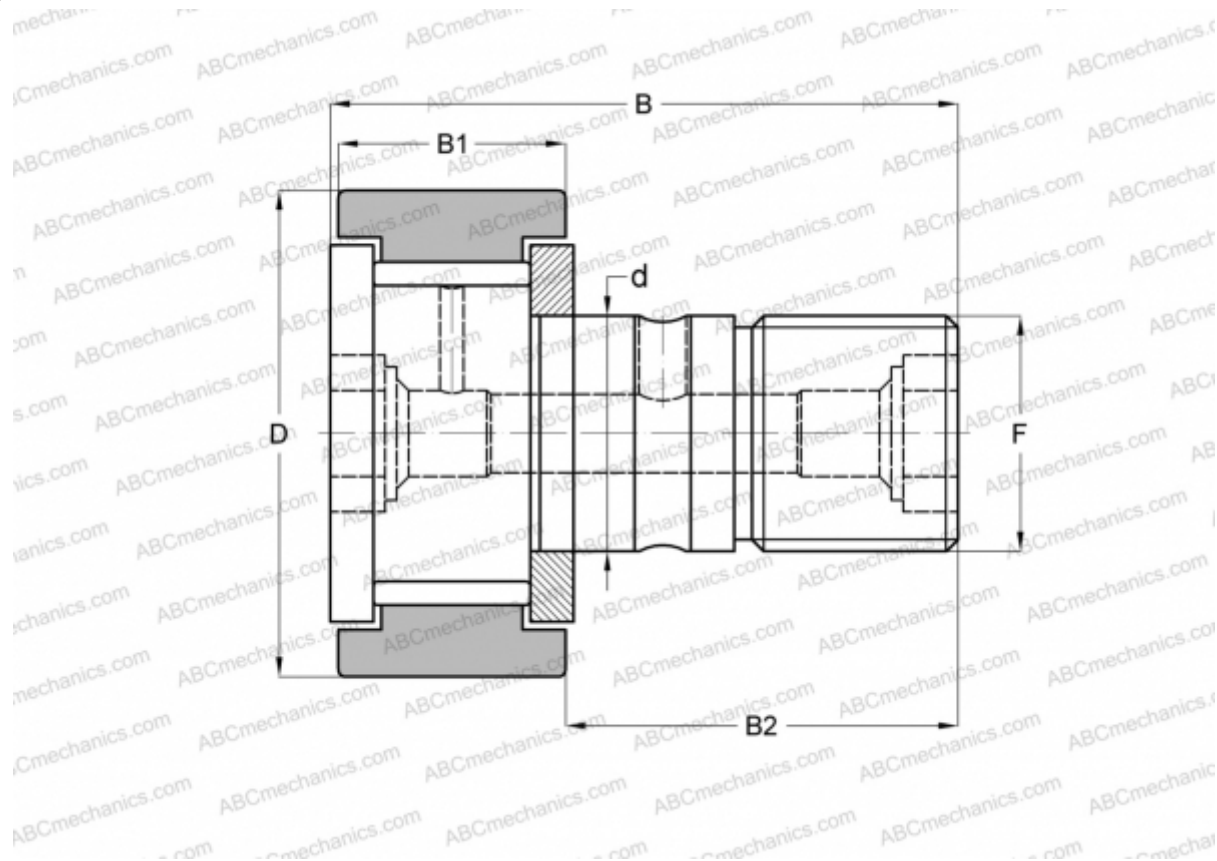

CRB-10-1 TORRINGTON

Опорные ролики с цапфой

ТИП: Роликоподшипники, Опорные ролики с цапфой, С осевым центрированием, без сепаратора, двусторонние щелевые уплотнения, цилиндрическое наружное кольцо, шестигранник, дюймовые

Технические характеристики

РАЗМЕРЫ, ММ

d	6,350
D	15,875
B	30,956
B1	11,906
B2	19,050
F	1/4-28

МАССА, КГ 0,021

ПРОИЗВОДИТЕЛЬ [TORRINGTON](#)

АНАЛОГИ

ABC	CR 10-1 VB
IKO	CR 10-1 VB
INA	CF 10-1 SK
McGill	CF-5/8-B