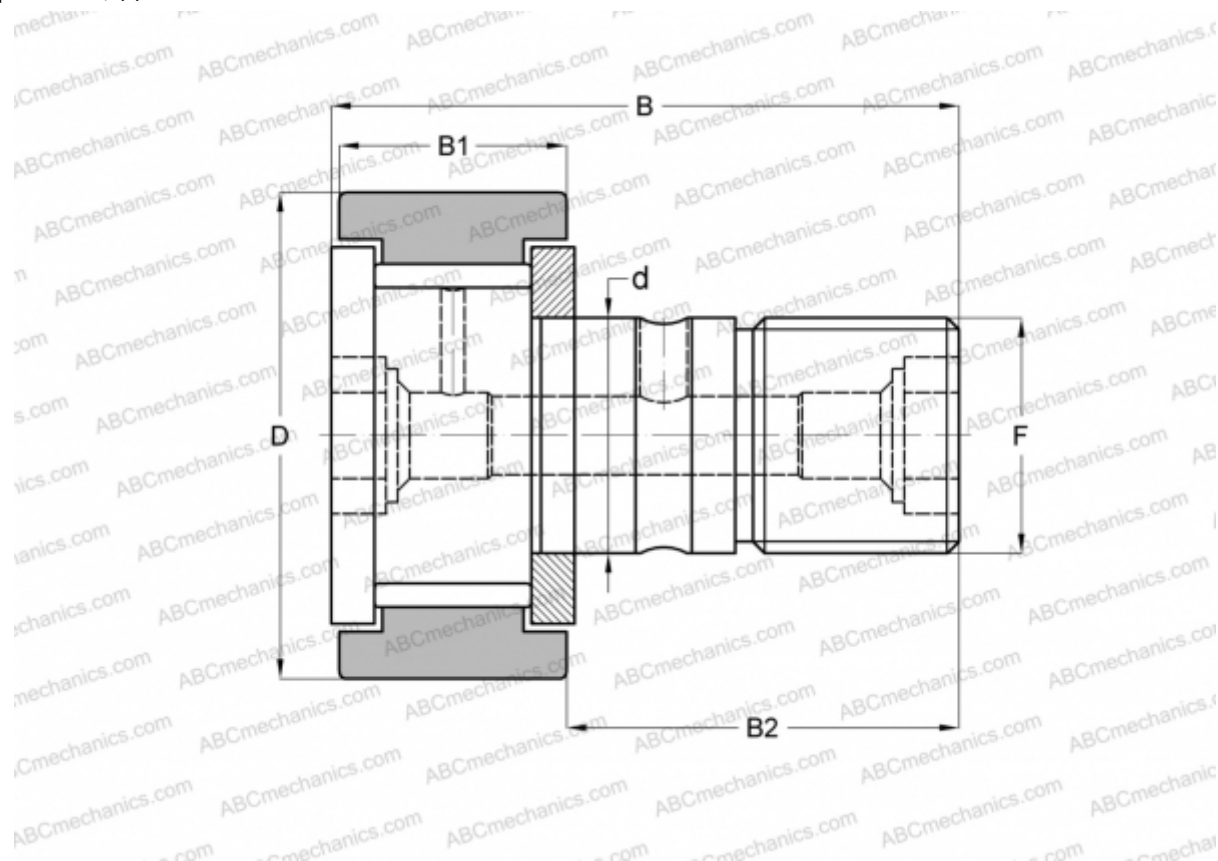

## CF 10-1 SK INA

Опорные ролики с цапфой

ТИП: Роликоподшипники, Опорные ролики с цапфой, С осевым центрированием, без сепаратора, двусторонние щелевые уплотнения, цилиндрическое наружное кольцо, шестигранник, дюймовые

### Технические характеристики

#### РАЗМЕРЫ, ММ

d	6,350
D	15,875
B	30,956
B1	11,906
B2	19,050
F	1/4-28

**МАССА, КГ** 0,021

**ПРОИЗВОДИТЕЛЬ** [INA](#)