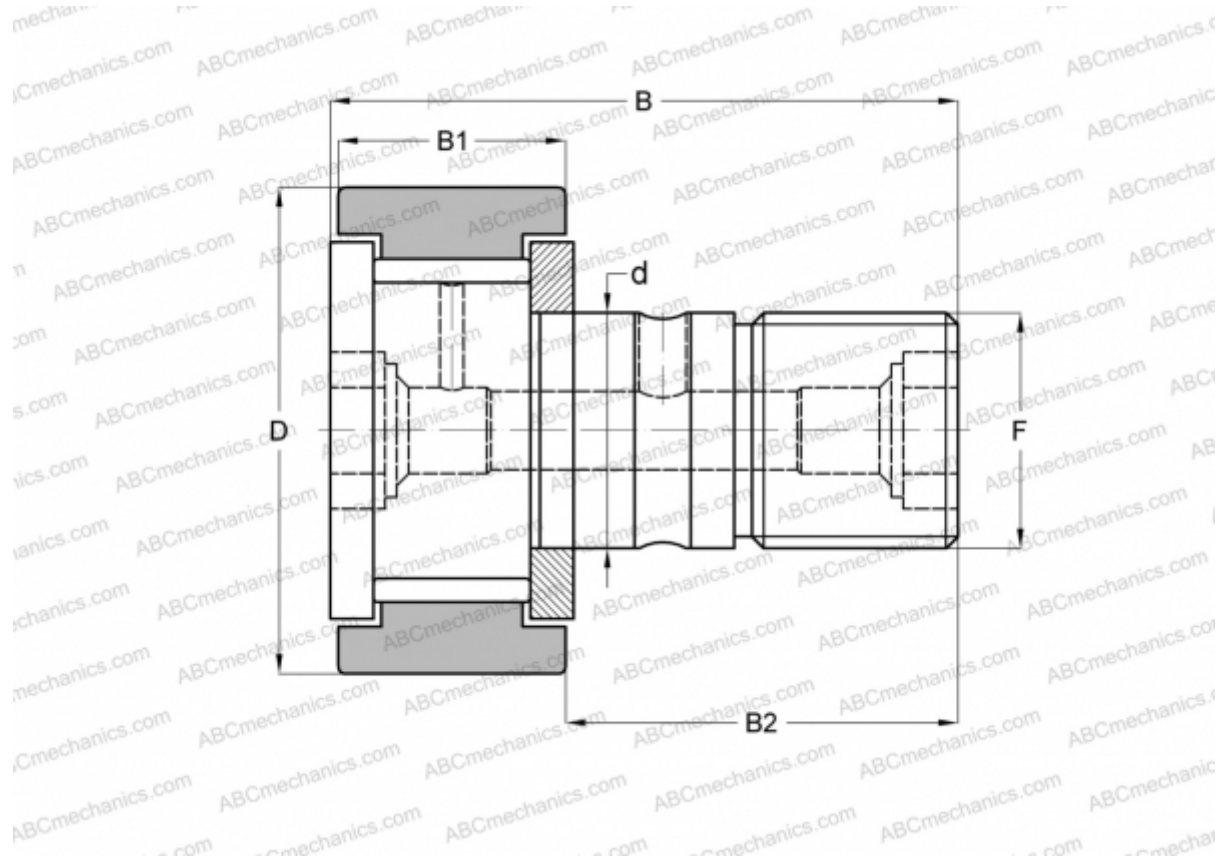

## CR 12 VB ABC

Опорные ролики с цапфой

ТИП: Роликоподшипники, Опорные ролики с цапфой, С осевым центрированием, без сепаратора, двусторонние щелевые уплотнения, цилиндрическое наружное кольцо, шестигранник, дюймовые

### Технические характеристики

#### РАЗМЕРЫ, ММ

d	9,525
D	19,050
B	35,719
B1	13,494
B2	22,225
F	3/8-24

**МАССА, КГ** 0,035

**ПРОИЗВОДИТЕЛЬ** [ABC](#)