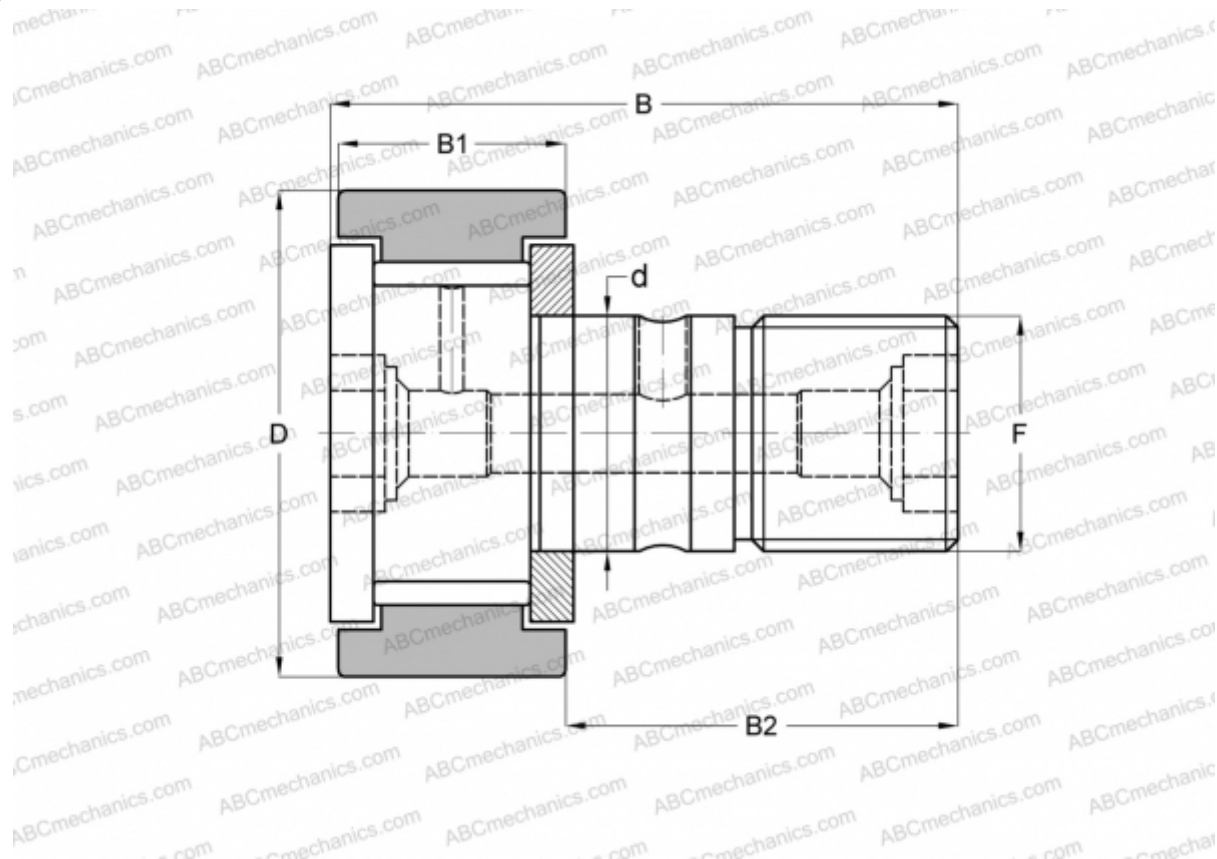

## CR 12 VB IKO

Опорные ролики с цапфой

ТИП: Роликоподшипники, Опорные ролики с цапфой, С осевым центрированием, без сепаратора, двусторонние щелевые уплотнения, цилиндрическое наружное кольцо, шестигранник, дюймовые

### Технические характеристики

#### РАЗМЕРЫ, ММ

d	9,525
D	19,050
B	35,719
B1	13,494
B2	22,225
F	3/8-24

**МАССА, КГ** 0,035

**ПРОИЗВОДИТЕЛЬ** [IKO](#)