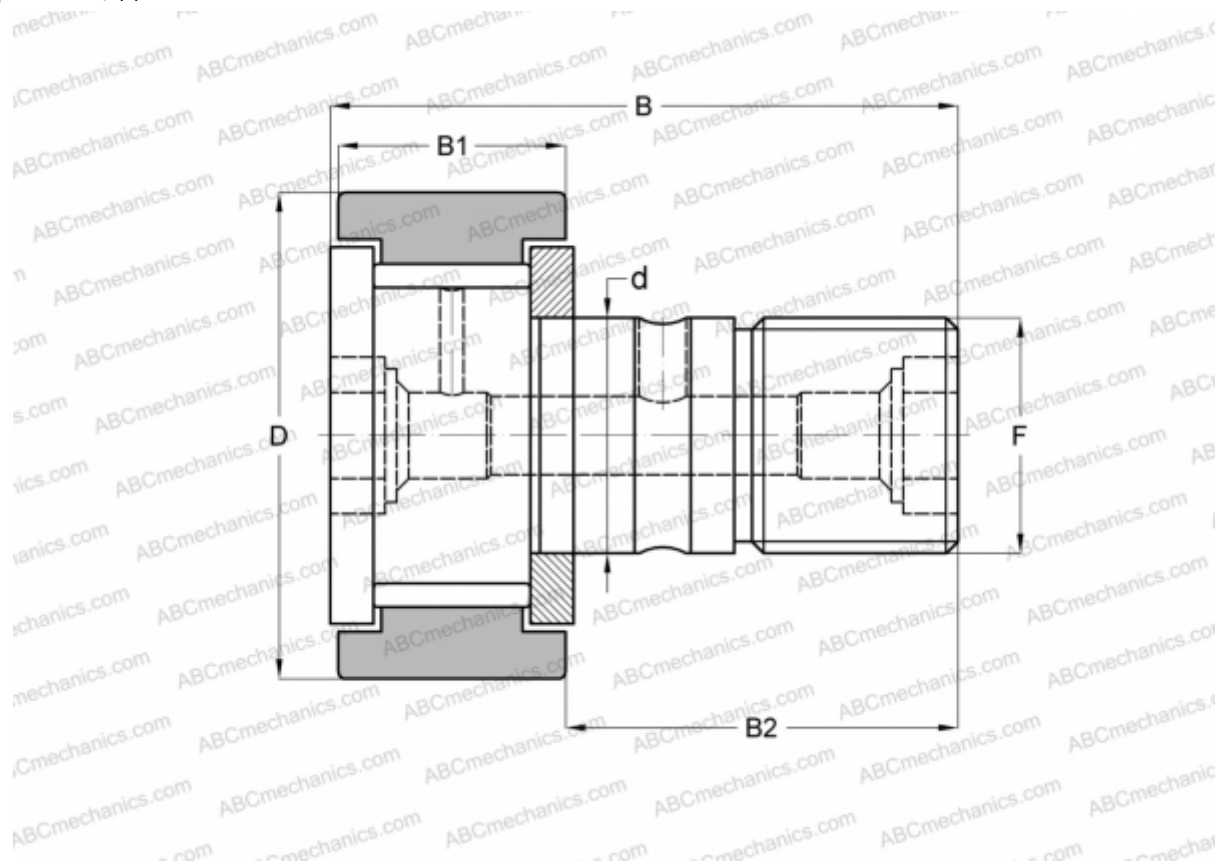

CRB-12 TORRINGTON

Опорные ролики с цапфой

ТИП: Роликоподшипники, Опорные ролики с цапфой, С осевым центрированием, без сепаратора, двусторонние щелевые уплотнения, цилиндрическое наружное кольцо, шестигранник, дюймовые

Технические характеристики

РАЗМЕРЫ, ММ

d	9,525
D	19,050
B	35,719
B1	13,494
B2	22,225
F	3/8-24

МАССА, КГ 0,035

ПРОИЗВОДИТЕЛЬ [TORRINGTON](#)

АНАЛОГИ

ABC	CR 12 VB
IKO	CR 12 VB
INA	CF 12 SK
McGill	CF-3/4-B