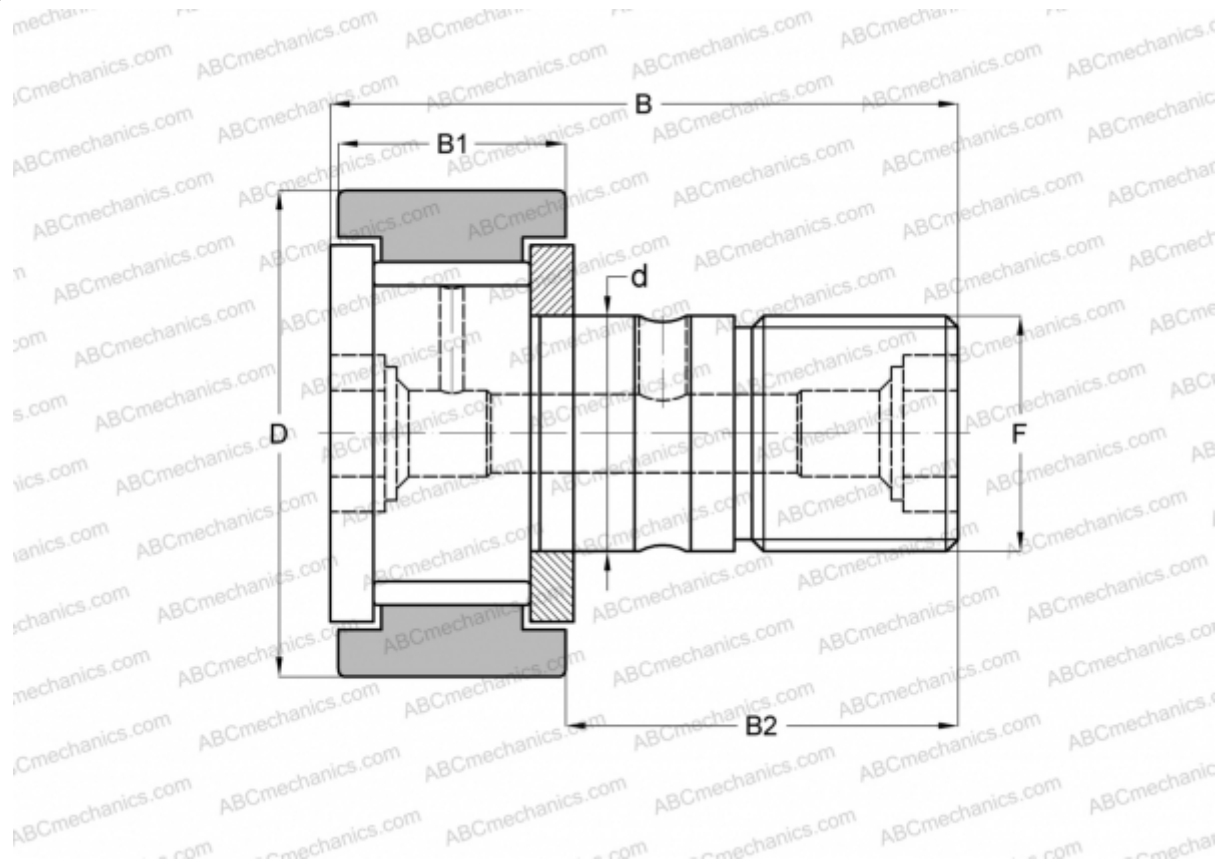

CR 14 VB IKO

Опорные ролики с цапфой

ТИП: Роликоподшипники, Опорные ролики с цапфой, С осевым центрированием, без сепаратора, двусторонние щелевые уплотнения, цилиндрическое наружное кольцо, шестигранник, дюймовые

Технические характеристики

РАЗМЕРЫ, ММ

d	9,525
D	22,225
B	35,719
B1	13,494
B2	22,225
F	3/8-24

МАССА, КГ 0,046

ПРОИЗВОДИТЕЛЬ [IKO](#)

АНАЛОГИ

ABC	CR 14 VB
TORRINGTON	CRB-14
INA	CF 14 SK
McGill	CF-7/8-B

РАСЧЕТНЫЕ ДАННЫЕ