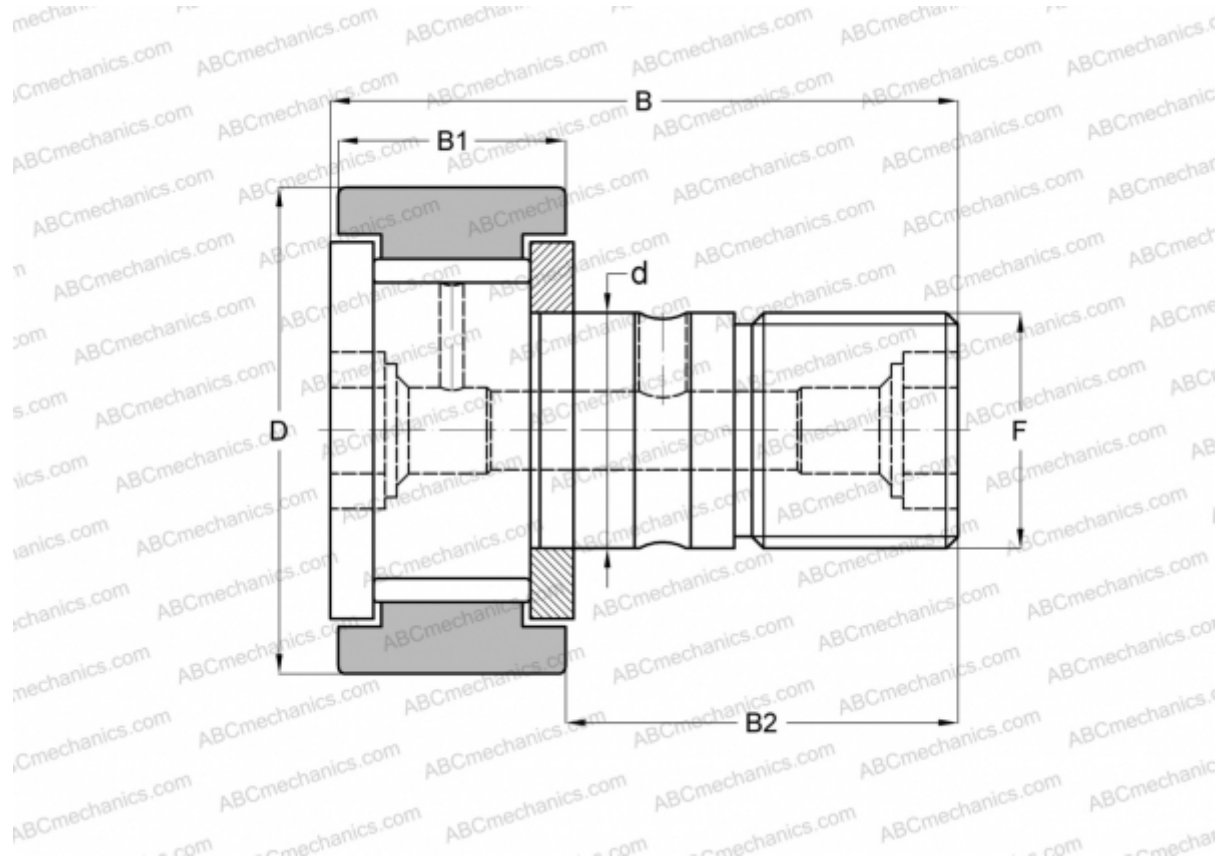

CRB-14 TORRINGTON

Опорные ролики с цапфой

ТИП: Роликоподшипники, Опорные ролики с цапфой, С осевым центрированием, без сепаратора, двусторонние щелевые уплотнения, цилиндрическое наружное кольцо, шестигранник, дюймовые

Технические характеристики

РАЗМЕРЫ, ММ

d	9,525
D	22,225
B	35,719
B1	13,494
B2	22,225
F	3/8-24

МАССА, КГ 0,046

ПРОИЗВОДИТЕЛЬ [TORRINGTON](#)

АНАЛОГИ

ABC	CR 14 VB
IKO	CR 14 VB
INA	CF 14 SK
McGill	CF-7/8-B