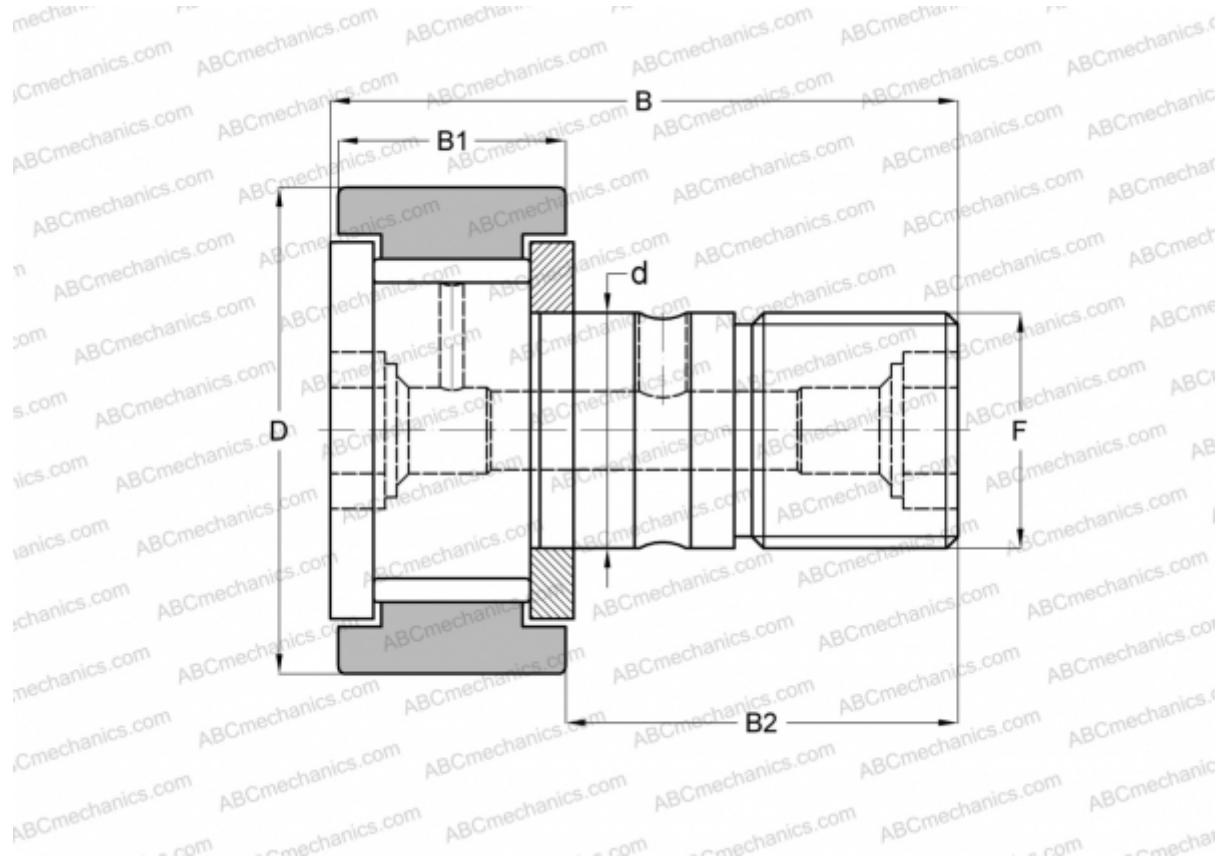

CF-7/8-B McGill

Опорные ролики с цапфой

ТИП: Роликоподшипники, Опорные ролики с цапфой, С осевым центрированием, без сепаратора, двусторонние щелевые уплотнения, цилиндрическое наружное кольцо, шестигранник, дюймовые

Технические характеристики

РАЗМЕРЫ, ММ

d	9,525
D	22,225
B	35,719
B1	13,494
B2	22,225
F	3/8-24

МАССА, КГ 0,046

ПРОИЗВОДИТЕЛЬ [McGill](#)

АНАЛОГИ

ABC	CR 14 VB
IKO	CR 14 VB
TORRINGTON	CRB-14
INA	CF 14 SK