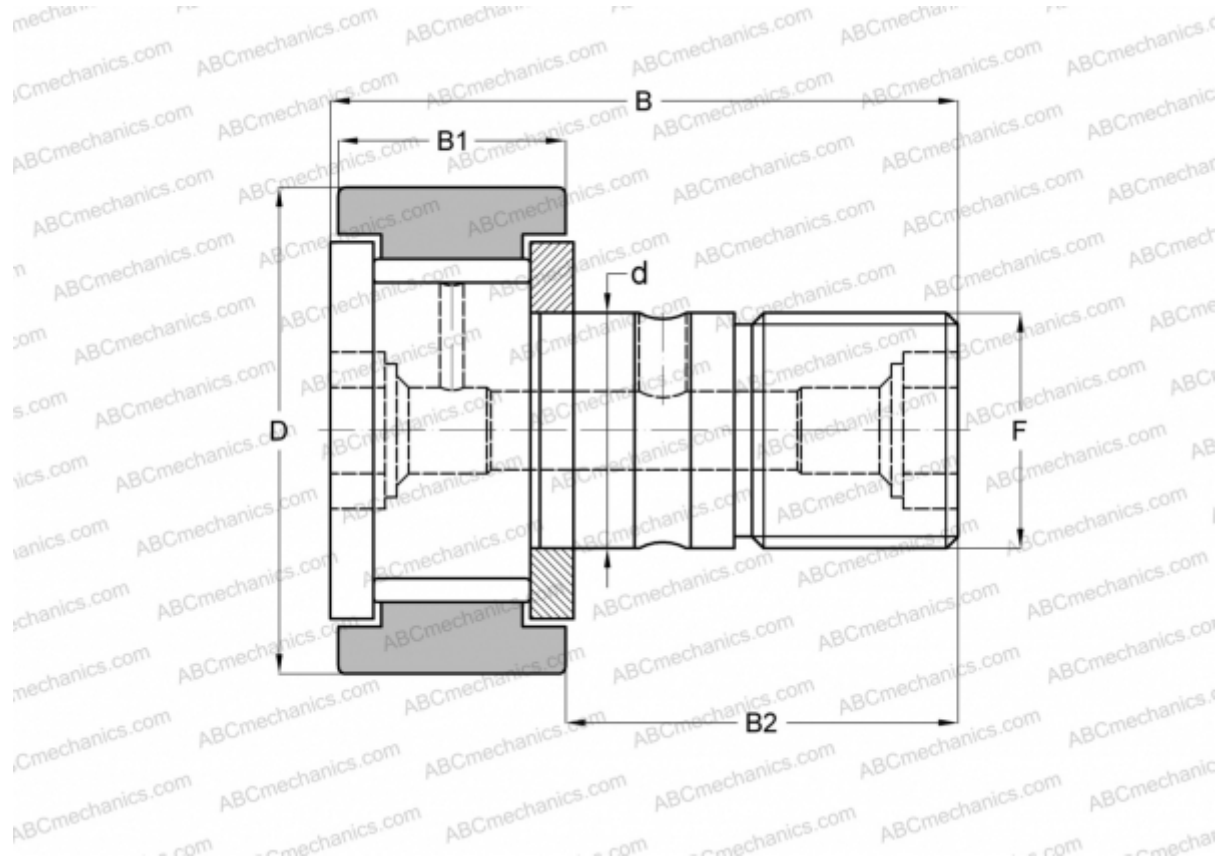

CRB-16 TORRINGTON

Опорные ролики с цапфой

ТИП: Роликоподшипники, Опорные ролики с цапфой, С осевым центрированием, без сепаратора, двусторонние щелевые уплотнения, цилиндрическое наружное кольцо, шестигранник, дюймовые

Технические характеристики

РАЗМЕРЫ, ММ

d	11,112
D	25,400
B	42,069
B1	16,669
B2	25,400
F	7/16-20

МАССА, КГ 0,073

ПРОИЗВОДИТЕЛЬ [TORRINGTON](#)

АНАЛОГИ

ABC	CR 16 VB
IKO	CR 16 VB
INA	CF 16 SK
McGill	CF-1-B