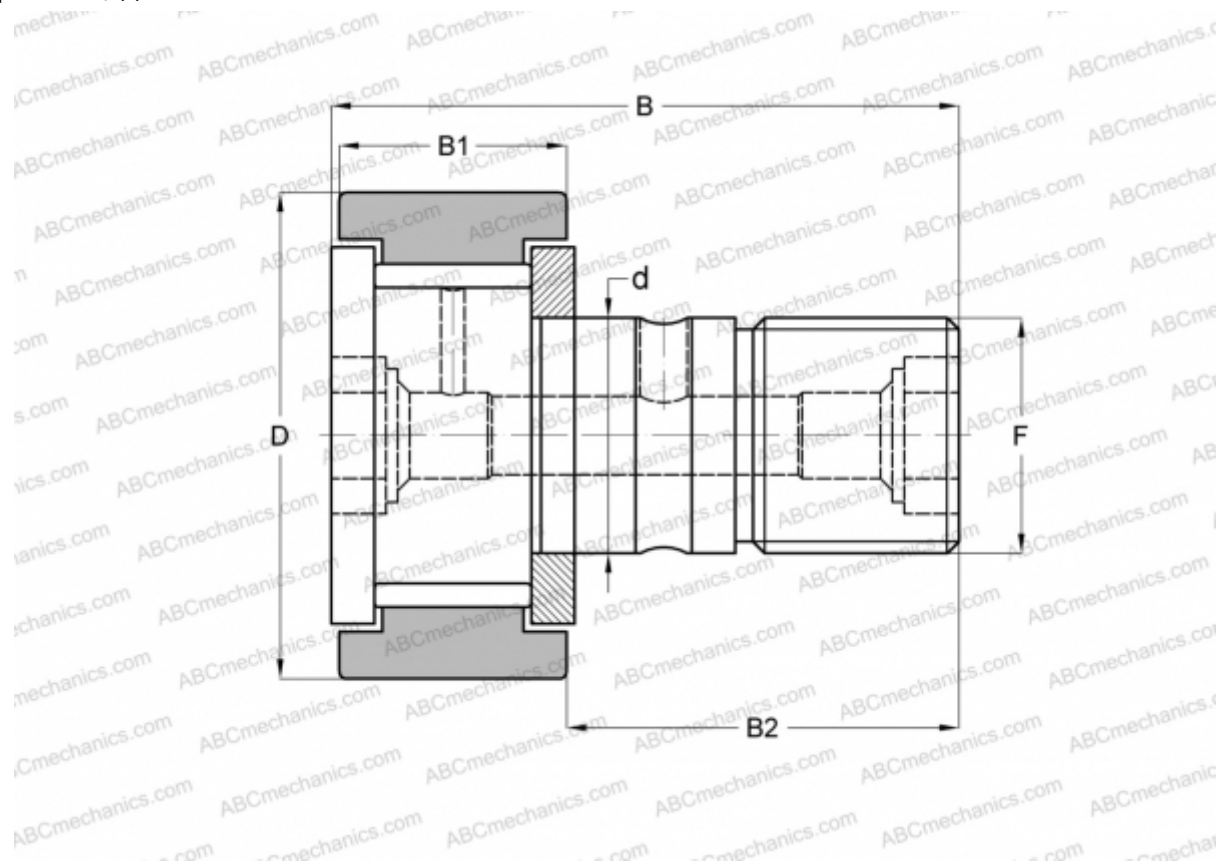

CR 18 VB ABC

Опорные ролики с цапфой

ТИП: Роликоподшипники, Опорные ролики с цапфой, С осевым центрированием, без сепаратора, двусторонние щелевые уплотнения, цилиндрическое наружное кольцо, шестигранник, дюймовые

Технические характеристики

РАЗМЕРЫ, ММ

d	11,112
D	28,575
B	42,069
B1	16,669
B2	25,400
F	7/16-20

МАССА, КГ 0,088

ПРОИЗВОДИТЕЛЬ [ABC](#)

АНАЛОГИ

IKO	CR 18 VB
TORRINGTON	CRB-18
INA	CF 18 SK
McGill	CF-1 1/8-B