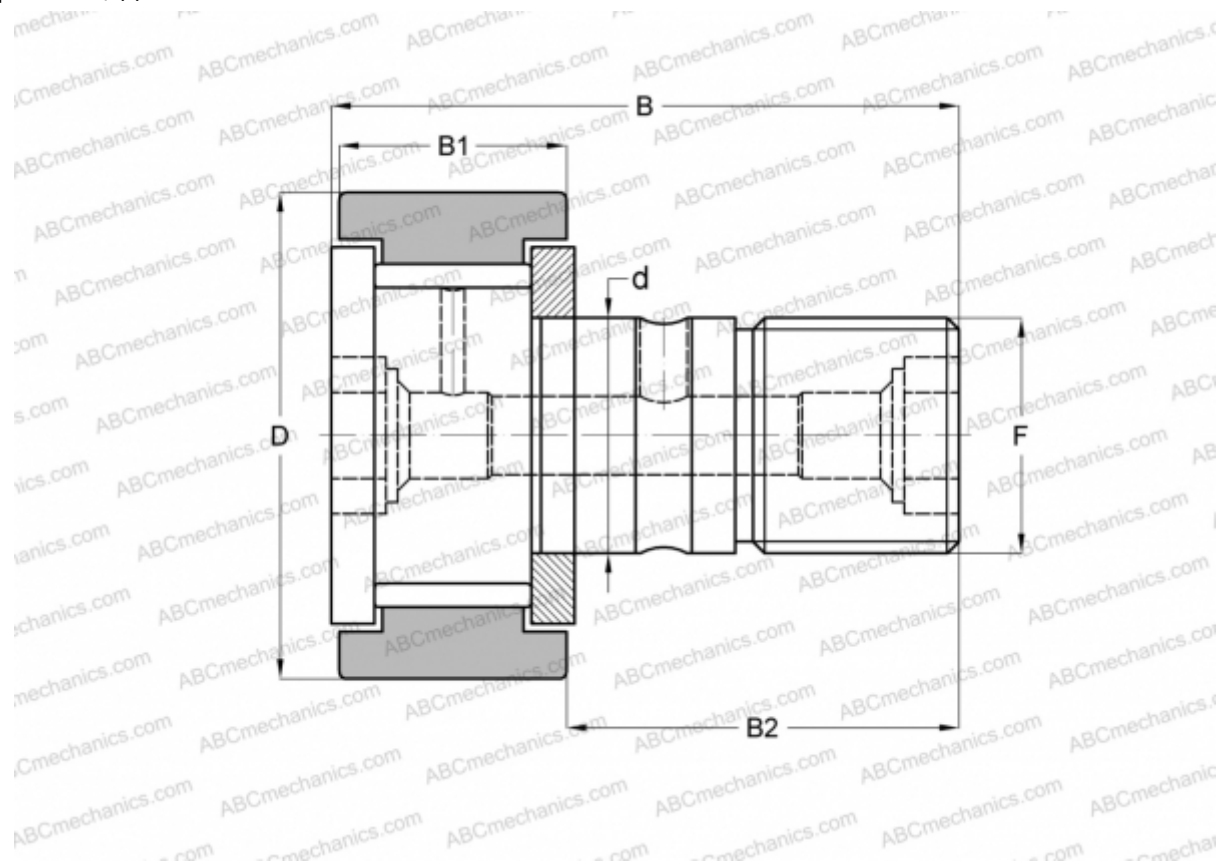

## CR 18 VB IKO

Опорные ролики с цапфой

ТИП: Роликоподшипники, Опорные ролики с цапфой, С осевым центрированием, без сепаратора, двусторонние щелевые уплотнения, цилиндрическое наружное кольцо, шестигранник, дюймовые

### Технические характеристики

#### РАЗМЕРЫ, ММ

d	11,112
D	28,575
B	42,069
B1	16,669
B2	25,400
F	7/16-20

**МАССА, КГ** 0,088

**ПРОИЗВОДИТЕЛЬ** [IKO](#)