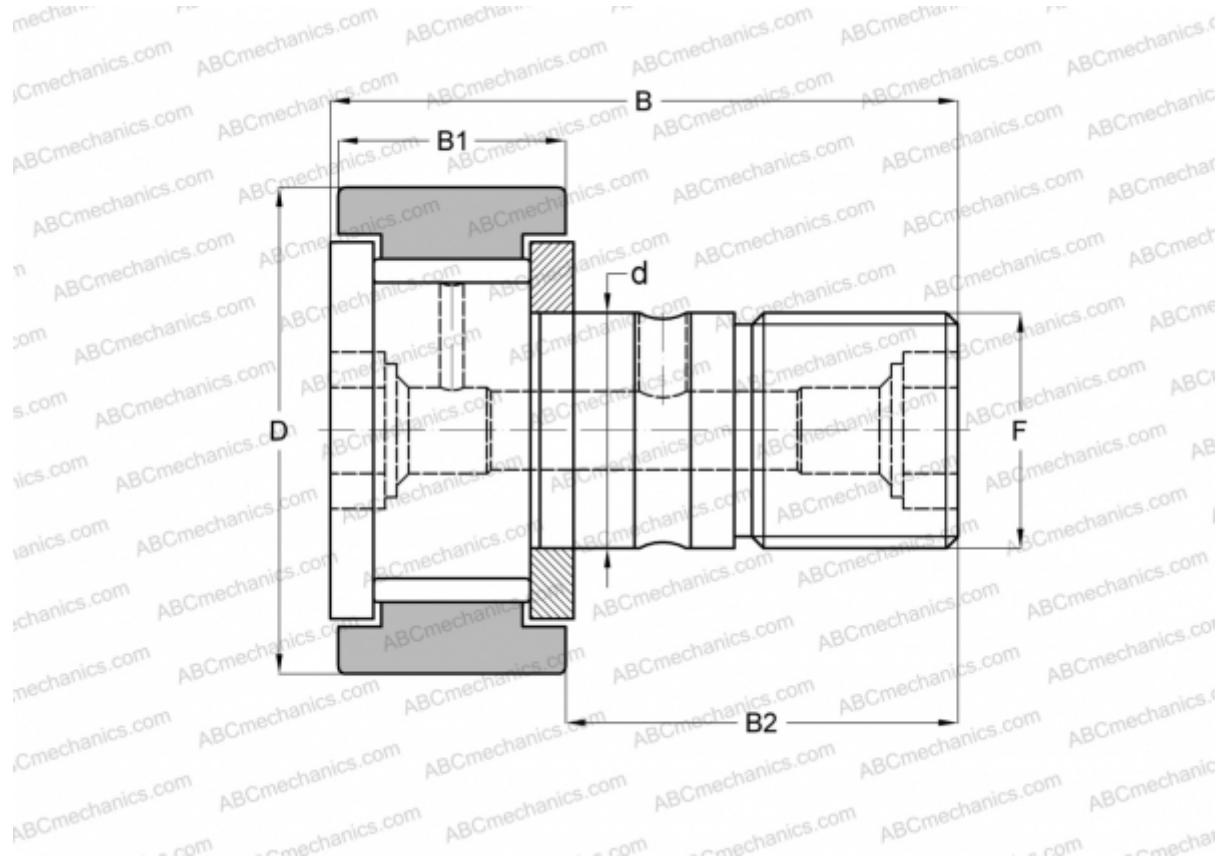

## CF 18 SK INA

Опорные ролики с цапфой

ТИП: Роликоподшипники, Опорные ролики с цапфой, С осевым центрированием, без сепаратора, двусторонние щелевые уплотнения, цилиндрическое наружное кольцо, шестигранник, дюймовые

### Технические характеристики

#### РАЗМЕРЫ, ММ

d	11,112
D	28,575
B	42,069
B1	16,669
B2	25,400
F	7/16-20

**МАССА, КГ** 0,088

**ПРОИЗВОДИТЕЛЬ** [INA](#)