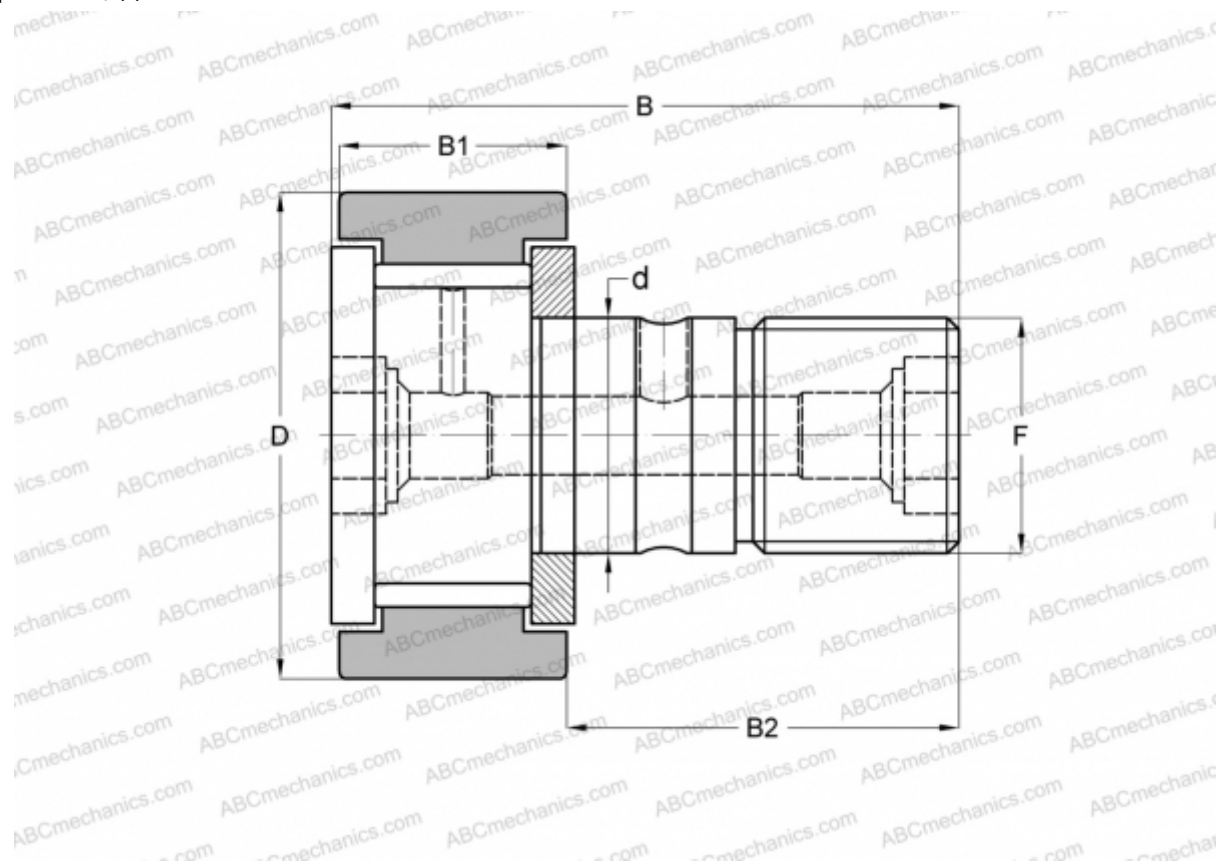

CR 20 VB ABC

Опорные ролики с цапфой

ТИП: Роликоподшипники, Опорные ролики с цапфой, С осевым центрированием, без сепаратора, двусторонние щелевые уплотнения, цилиндрическое наружное кольцо, шестигранник, дюймовые

Технические характеристики

РАЗМЕРЫ, ММ

d	12,700
D	31,750
B	51,594
B1	19,844
B2	31,750
F	1/2-20

МАССА, КГ 0,132

ПРОИЗВОДИТЕЛЬ [ABC](#)

АНАЛОГИ

IKO	CR 20 VB
TORRINGTON	CRB-20
INA	CF 20 SK
McGill	CF-1 1/4-B