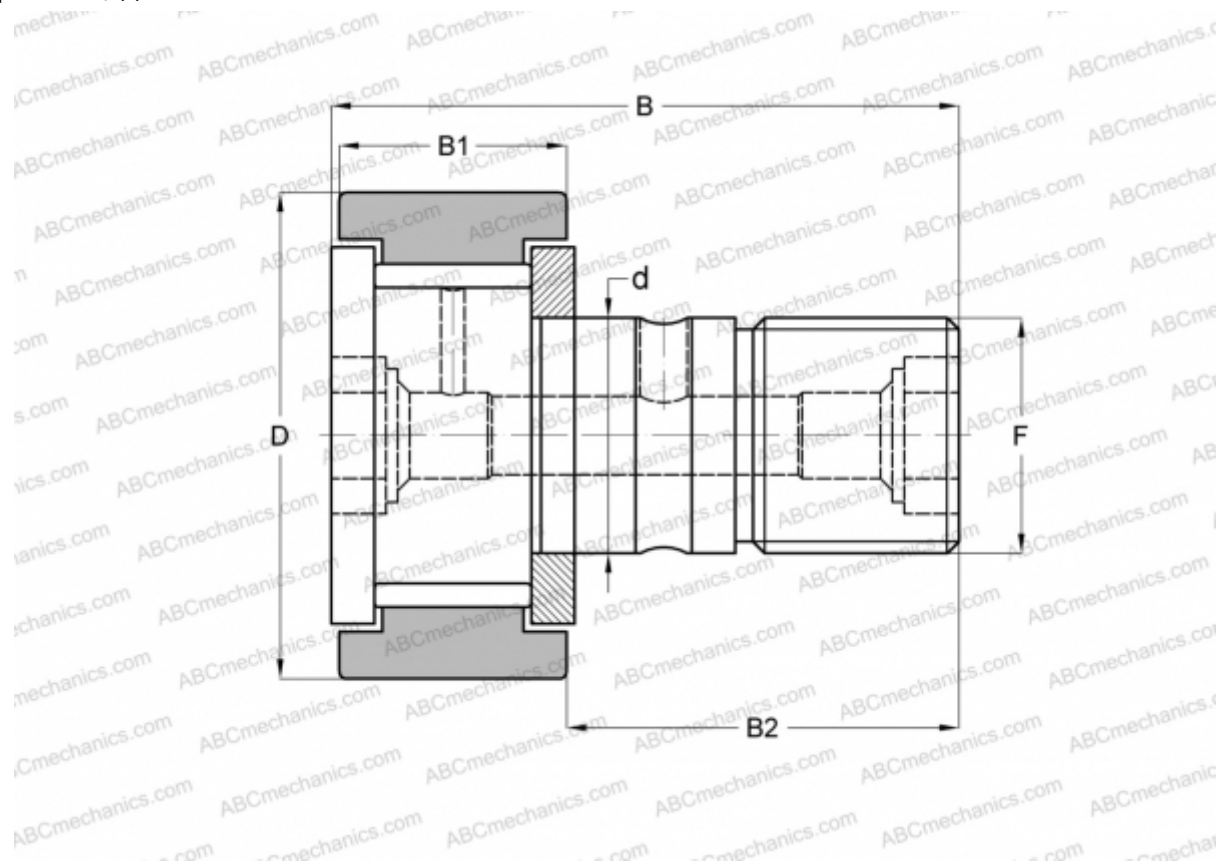

CRB-20 TORRINGTON

Опорные ролики с цапфой

ТИП: Роликоподшипники, Опорные ролики с цапфой, С осевым центрированием, без сепаратора, двусторонние щелевые уплотнения, цилиндрическое наружное кольцо, шестигранник, дюймовые

Технические характеристики

РАЗМЕРЫ, ММ

d	12,700
D	31,750
B	51,594
B1	19,844
B2	31,750
F	1/2-20

МАССА, КГ 0,132

ПРОИЗВОДИТЕЛЬ [TORRINGTON](#)

АНАЛОГИ

ABC	CR 20 VB
IKO	CR 20 VB
INA	CF 20 SK
McGill	CF-1 1/4-B