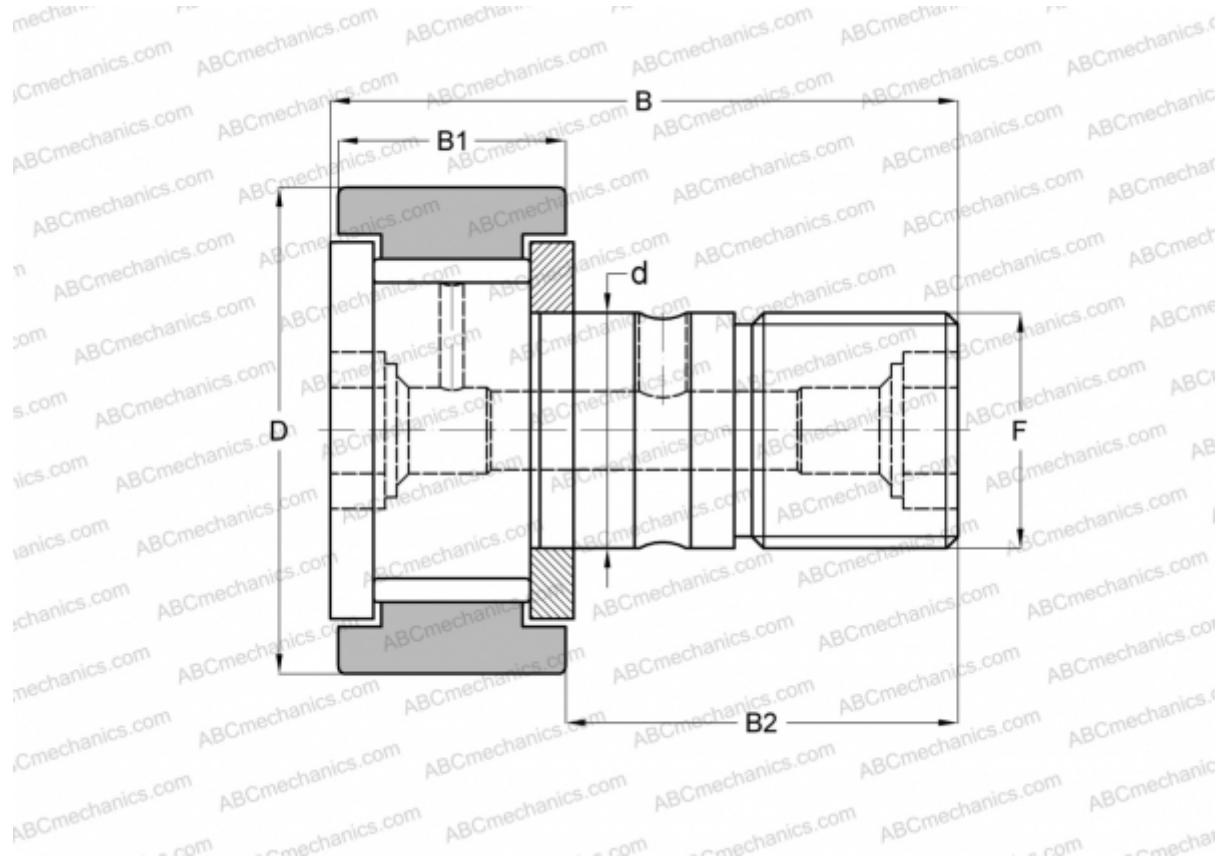

CF 20 SK INA

Опорные ролики с цапфой

ТИП: Роликоподшипники, Опорные ролики с цапфой, С осевым центрированием, без сепаратора, двусторонние щелевые уплотнения, цилиндрическое наружное кольцо, шестигранник, дюймовые

Технические характеристики

РАЗМЕРЫ, ММ

d	12,700
D	31,750
B	51,594
B1	19,844
B2	31,750
F	1/2-20

МАССА, КГ 0,132

ПРОИЗВОДИТЕЛЬ [INA](#)

АНАЛОГИ

ABC	CR 20 VB
IKO	CR 20 VB
TORRINGTON	CRB-20
McGill	CF-1 1/4-B