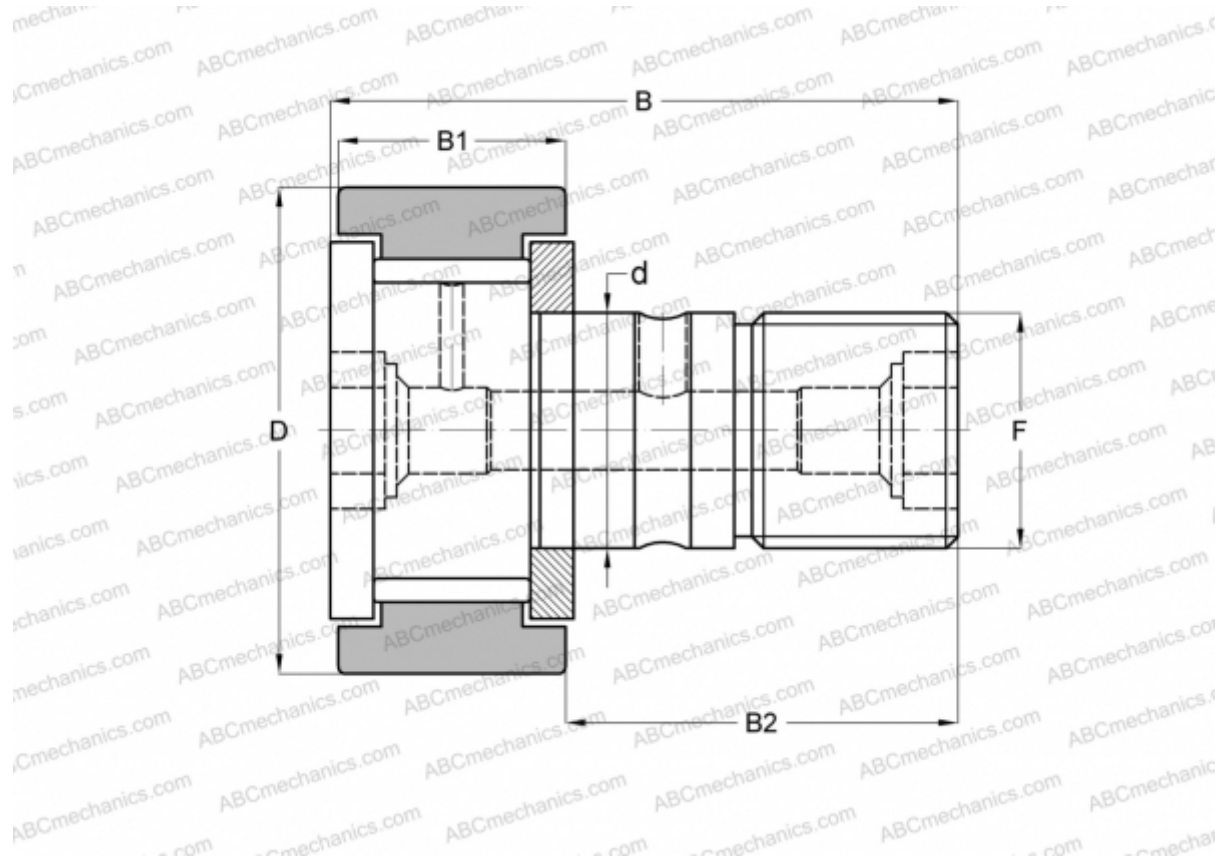

CR 22 VB ABC

Опорные ролики с цапфой

ТИП: Роликоподшипники, Опорные ролики с цапфой, С осевым центрированием, без сепаратора, двусторонние щелевые уплотнения, цилиндрическое наружное кольцо, шестигранник, дюймовые

Технические характеристики

РАЗМЕРЫ, ММ

d	12,700
D	34,925
B	51,594
B1	19,844
B2	31,750
F	1/2-20

МАССА, КГ 0,157

ПРОИЗВОДИТЕЛЬ [ABC](#)

АНАЛОГИ

IKO	CR 22 VB
TORRINGTON	CRB-22
INA	CF 22 SK
McGill	CF-1 3/8-B