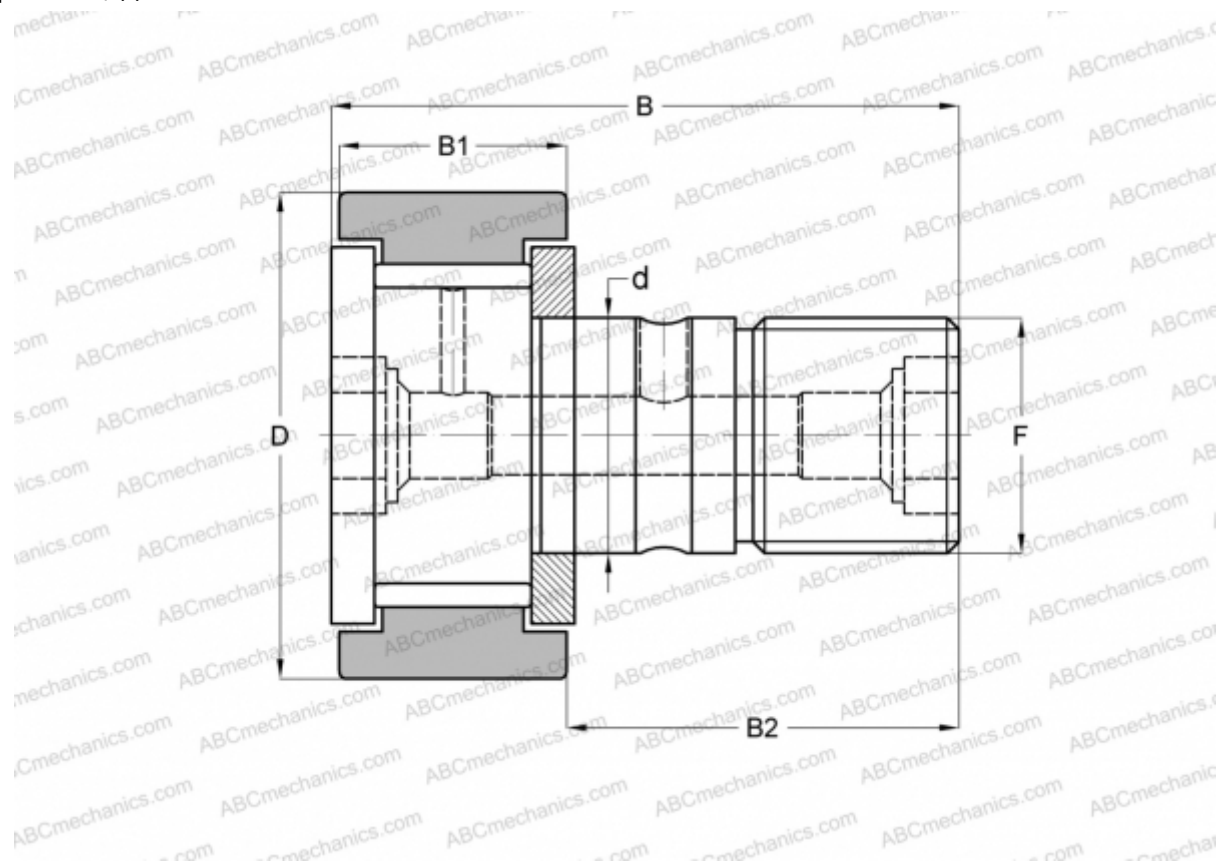

CF 22 SK INA

Опорные ролики с цапфой

ТИП: Роликоподшипники, Опорные ролики с цапфой, С осевым центрированием, без сепаратора, двусторонние щелевые уплотнения, цилиндрическое наружное кольцо, шестигранник, дюймовые

Технические характеристики

РАЗМЕРЫ, ММ

d	12,700
D	34,925
B	51,594
B1	19,844
B2	31,750
F	1/2-20

МАССА, КГ 0,157

ПРОИЗВОДИТЕЛЬ [INA](#)

АНАЛОГИ

ABC	CR 22 VB
IKO	CR 22 VB
TORRINGTON	CRB-22
McGill	CF-1 3/8-B