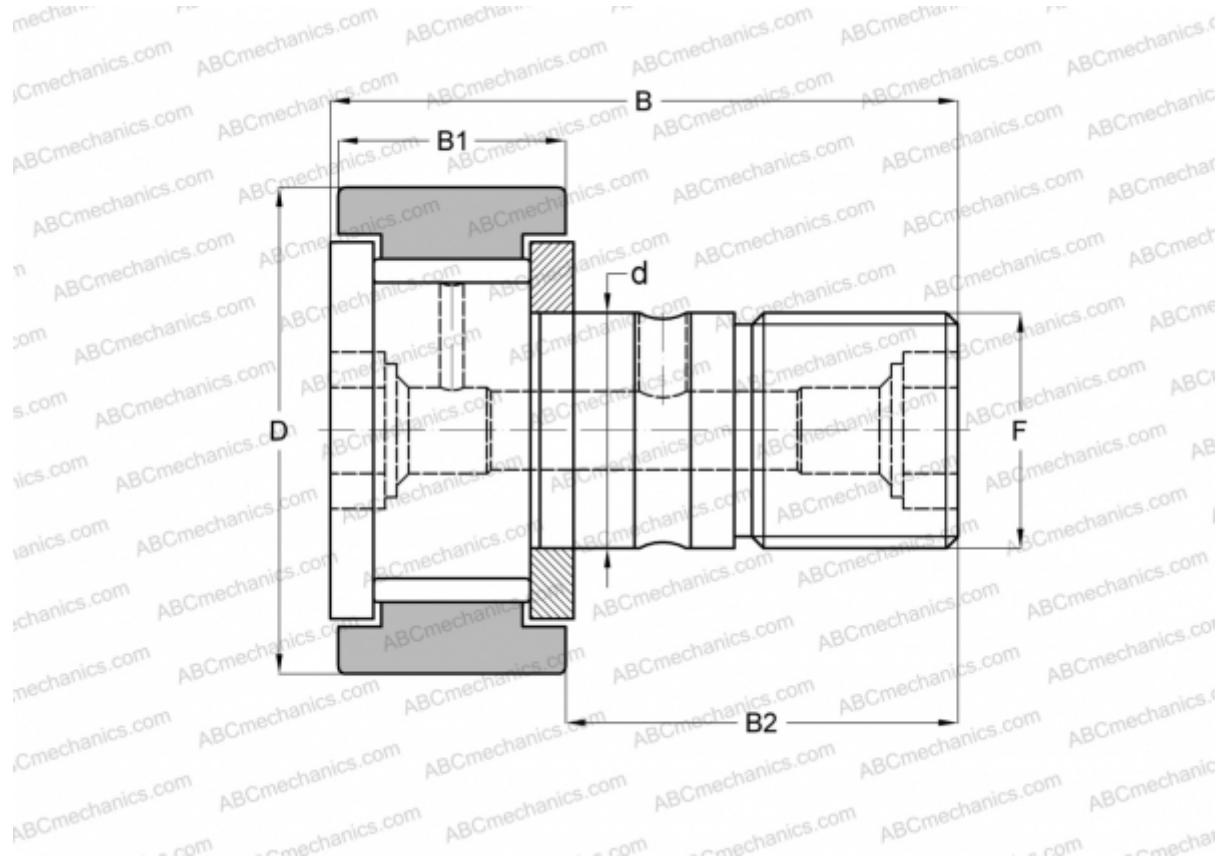

## CR 24 VB ABC

Опорные ролики с цапфой

ТИП: Роликоподшипники, Опорные ролики с цапфой, С осевым центрированием, без сепаратора, двусторонние щелевые уплотнения, цилиндрическое наружное кольцо, шестигранник, дюймовые

### Технические характеристики

#### РАЗМЕРЫ, ММ

d	15,875
D	38,100
B	61,119
B1	23,019
B2	38,100
F	5/8-18

**МАССА, КГ** 0,225

**ПРОИЗВОДИТЕЛЬ** [ABC](#)